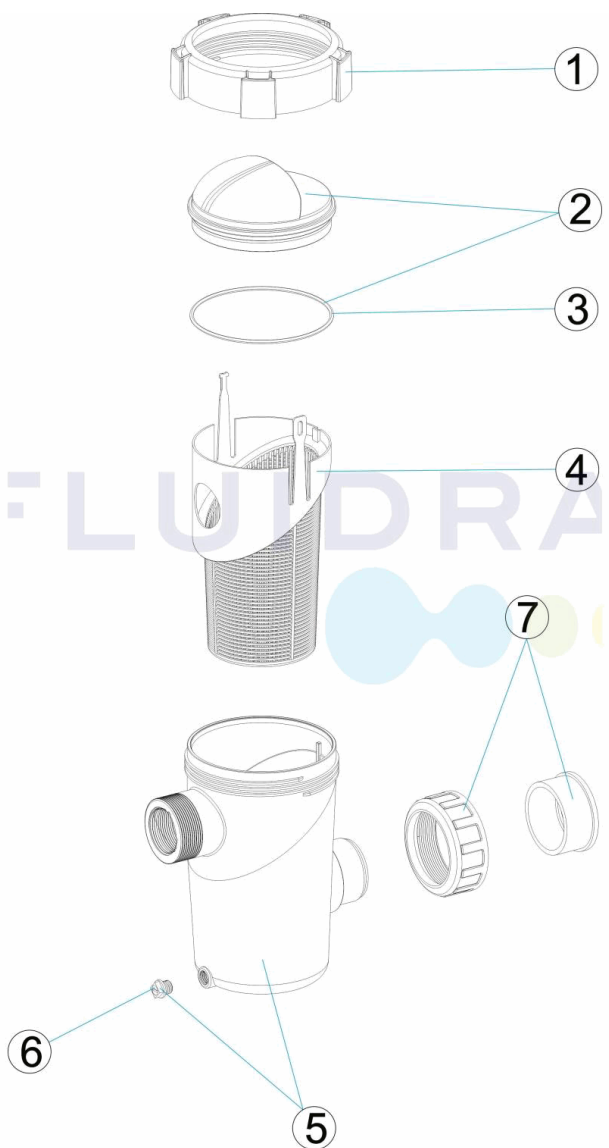

CODIGO **16104**

DESCRIPCION: **PREFILTRO BOMBA ASTRAMAX**

ESPAÑOL

POS	CODIGO	DESCRIPCION	POS	CODIGO	DESCRIPCION
1	4405020101	TUERCA TAPA PREFILTRO	5	4405040901	CUERPO PREFILTRO ASTRAMAX
2	4405020134	TAPA PREFILTRO	6	4405020108	TAPON PURGA 1/4"
3	4404010012	JUNTA TORICA 132,9X3,5	7	4405020130	UNION PREFILTRO
4	4405020103	CESTO PREFILTRO			

CODE **16104**

DESCRIPTION: **ASTRAMAX PUMP STRAINER**

ENGLISH

POS	CODE	DESCRIPTION	POS	CODE	DESCRIPTION
1	4405020101	PRE-FILTER COVER NUT	5	4405040901	PRE-FILTER BODY ASTRAMAX
2	4405020134	PRE-FILTER COVER	6	4405020108	DRAINING PLUG 1/4"
3	4404010012	O' RING 132,9X3,5	7	4405020130	PRE-FILTER UNION
4	4405020103	PRE-FILTER BASKET			

CODICE **16104**

DESCRIZIONE: **PREFILTRO POMPA ASTRAMAX**

ITALIANO

POS	CODICE	DESCRIZIONE	POS	CODICE	DESCRIZIONE
1	4405020101	VITE COPERCHIO PREFILTRO	5	4405040901	CORPO PREFILTRO ASTRAMAX
2	4405020134	COPERCHIO PREFILTRO	6	4405020108	TAPPO PURGA 1/4"
3	4404010012	O-RING 132,9X3,5	7	4405020130	RACCORDO PREFILTRO
4	4405020103	CESTO PREFILTRO			

CODIGO **16104**

DESCRIÇÃO: **PRÉ-FILTRO BOMBA ASTRAMAX**

PORTUGUES

POS	CODIGO	DESCRIÇÃO	POS	CODIGO	DESCRIÇÃO
1	4405020101	PORCA TAMPA PRÉ-FILTRO	5	4405040901	CORPO PRÉ-FILTRO ASTRAMAX
2	4405020134	TAMPA PRÉ-FILTRO	6	4405020108	TAMPO PURGA 1/4"
3	4404010012	JUNTA TÓRICA 132,9X3,5	7	4405020130	UNIÃO PRÉ-FILTRO
4	4405020103	CESTO PRÉ-FILTRO			