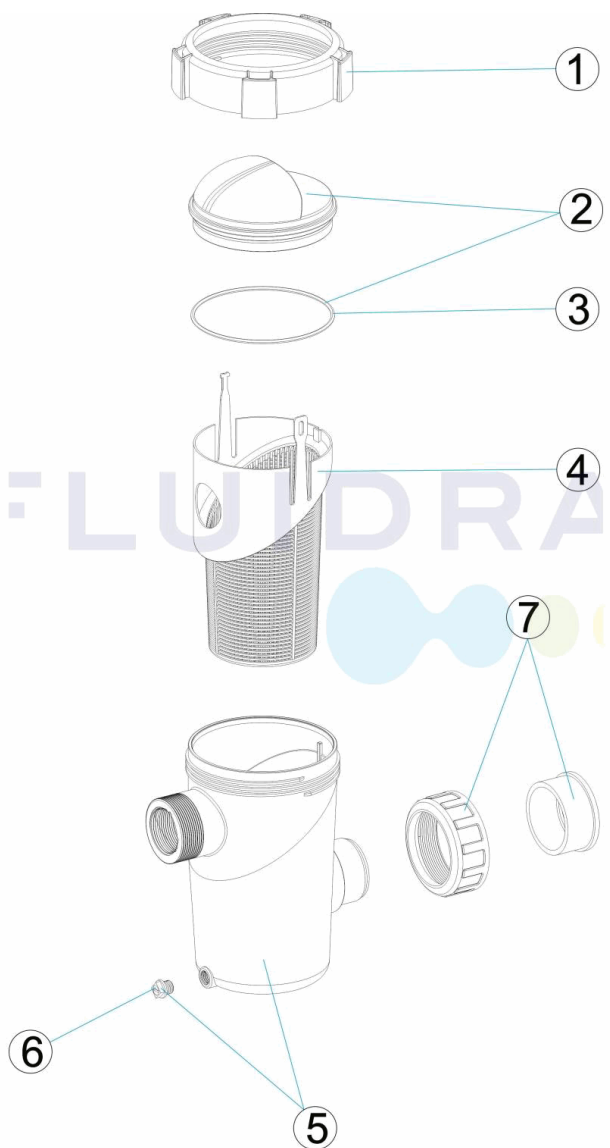

CODE **16104**

BESCHREIBUNG: **VORFILTER PUMPE ASTRAMAX**

DEUTSCH

POS	CODE	BESCHREIBUNG	POS	CODE	BESCHREIBUNG
1	4405020101	MUTTER VORFILTERDECKEL	5	4405040901	GEHÄUSE VORFILTER ASTRAMAX
2	4405020134	VORFILTERDECKEL	6	4405020108	ABLASSSTOPFEN 1/4"
3	4404010012	O-RING 132,9 X 3,5	7	4405020130	VERBINDUNG VORFILTER
4	4405020103	VORFILTERKORB			

CODIGO **16104**

DESCRIÇÃO: **PRÉ-FILTRO BOMBA ASTRAMAX**

PORTUGUES

POS	CODIGO	DESCRIÇÃO	POS	CODIGO	DESCRIÇÃO
1	4405020101	PORCA TAMPA PRÉ-FILTRO	5	4405040901	CORPO PRÉ-FILTRO ASTRAMAX
2	4405020134	TAMPA PRÉ-FILTRO	6	4405020108	TAMPO PURGA 1/4"
3	4404010012	JUNTA TÓRICA 132,9X3,5	7	4405020130	UNIÃO PRÉ-FILTRO
4	4405020103	CESTO PRÉ-FILTRO			