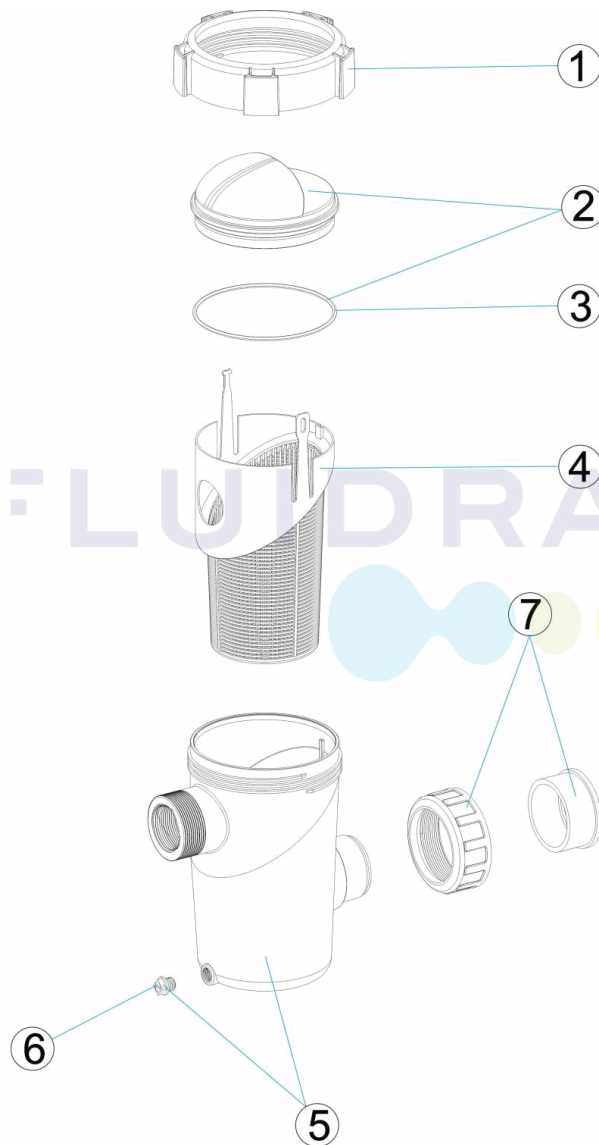

CODIGO **16104**

DESCRIPCION: **PREFILTRO BOMBA ASTRAMAX**

ESPAÑOL

POS	CODIGO	DESCRIPCION	POS	CODIGO	DESCRIPCION
1	4405020101	TUERCA TAPA PREFILTRO	5	4405040901	CUERPO PREFILTRO ASTRAMAX
2	4405020134	TAPA PREFILTRO	6	4405020108	TAPON PURGA 1/4"
3	4404010012	JUNTA TORICA 132,9X3,5	7	4405020130	UNION PREFILTRO
4	4405020103	CESTO PREFILTRO			

CODE **16104**

DESCRIPTION: **PRÉFILTRE POMPE ASTRAMAX**

FRANCAIS

POS	CODE	DESCRIPTION	POS	CODE	DESCRIPTION
1	4405020101	ECROU COUVERCLE PRÉFILTRE	5	4405040901	CORPS PRÉFILTRE ASTRAMAX
2	4405020134	COUVERCLE PRÉFILTRE	6	4405020108	BOUCHON DE PURGUE 1/4"
3	4404010012	JOINT TORIQUE 132,9X3,5	7	4405020130	UNION PRÉFILTRE
4	4405020103	PANIER PRÉFILTRE			

CODE **16104**

DESCRIPTION: **ASTRAMAX PUMP STRAINER**

ENGLISH

POS	CODE	DESCRIPTION	POS	CODE	DESCRIPTION
1	4405020101	PRE-FILTER COVER NUT	5	4405040901	PRE-FILTER BODY ASTRAMAX
2	4405020134	PRE-FILTER COVER	6	4405020108	DRAINING PLUG 1/4"
3	4404010012	O' RING 132,9X3,5	7	4405020130	PRE-FILTER UNION
4	4405020103	PRE-FILTER BASKET			

CODICE **16104**

DESCRIZIONE: **PREFILTRO POMPA ASTRAMAX**

ITALIANO

POS	CODICE	DESCRIZIONE	POS	CODICE	DESCRIZIONE
1	4405020101	VITE COPERCHIO PREFILTRO	5	4405040901	CORPO PREFILTRO ASTRAMAX
2	4405020134	COPERCHIO PREFILTRO	6	4405020108	TAPPO PURGA 1/4"
3	4404010012	O-RING 132,9X3,5	7	4405020130	RACCORDO PREFILTRO
4	4405020103	CESTO PREFILTRO			