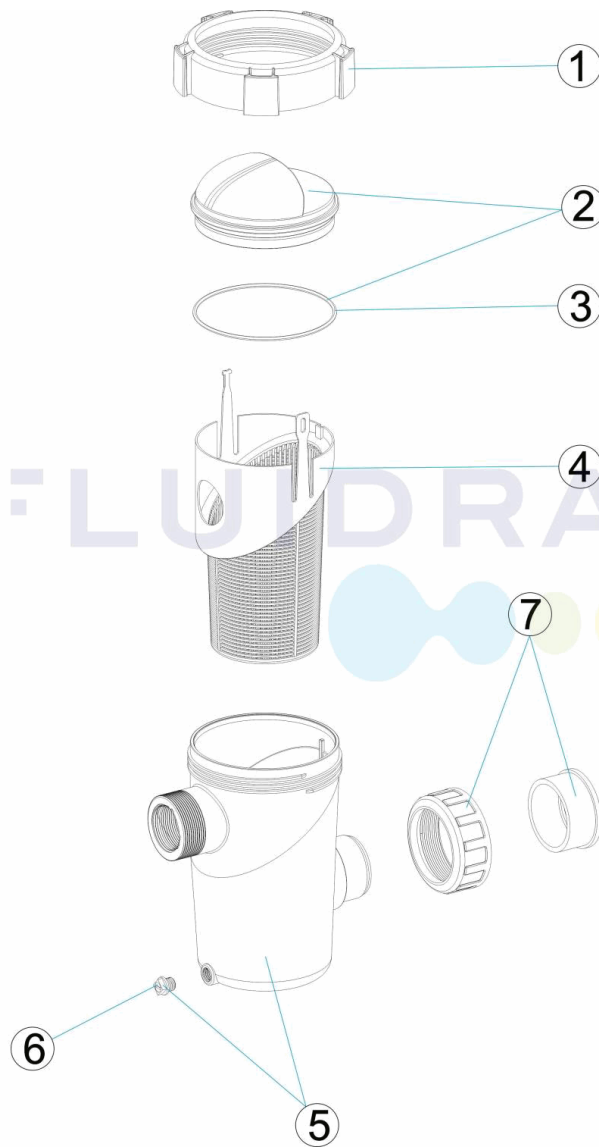

CODIGO **16104**

DESCRIPCION: **PREFILTRO BOMBA ASTRAMAX**

ESPAÑOL

POS	CODIGO	DESCRIPCION	POS	CODIGO	DESCRIPCION
1	4405020101	TUERCA TAPA PREFILTRO	5	4405040901	CUERPO PREFILTRO ASTRAMAX
2	4405020134	TAPA PREFILTRO	6	4405020108	TAPON PURGA 1/4"
3	4404010012	JUNTA TORICA 132,9X3,5	7	4405020130	UNION PREFILTRO
4	4405020103	CESTO PREFILTRO			

CODE **16104**

DESCRIPTION: **PRÉFILTRE POMPE ASTRAMAX**

FRANCAIS

POS	CODE	DESCRIPTION	POS	CODE	DESCRIPTION
1	4405020101	ECROU COUVERCLE PRÉFILTRE	5	4405040901	CORPS PRÉFILTRE ASTRAMAX
2	4405020134	COUVERCLE PRÉFILTRE	6	4405020108	BOUCHON DE PURGUE 1/4"
3	4404010012	JOINT TORIQUE 132,9X3,5	7	4405020130	UNION PRÉFILTRE
4	4405020103	PANIER PRÉFILTRE			

CODE **16104**

DESCRIPTION: **ASTRAMAX PUMP STRAINER**

ENGLISH

POS	CODE	DESCRIPTION	POS	CODE	DESCRIPTION
1	4405020101	PRE-FILTER COVER NUT	5	4405040901	PRE-FILTER BODY ASTRAMAX
2	4405020134	PRE-FILTER COVER	6	4405020108	DRAINING PLUG 1/4"
3	4404010012	O' RING 132,9X3,5	7	4405020130	PRE-FILTER UNION
4	4405020103	PRE-FILTER BASKET			

CODICE **16104**

DESCRIZIONE: **PREFILTRO POMPA ASTRAMAX**

ITALIANO

POS	CODICE	DESCRIZIONE	POS	CODICE	DESCRIZIONE
1	4405020101	VITE COPERCHIO PREFILTRO	5	4405040901	CORPO PREFILTRO ASTRAMAX
2	4405020134	COPERCHIO PREFILTRO	6	4405020108	TAPPO PURGA 1/4"
3	4404010012	O-RING 132,9X3,5	7	4405020130	RACCORDO PREFILTRO
4	4405020103	CESTO PREFILTRO			