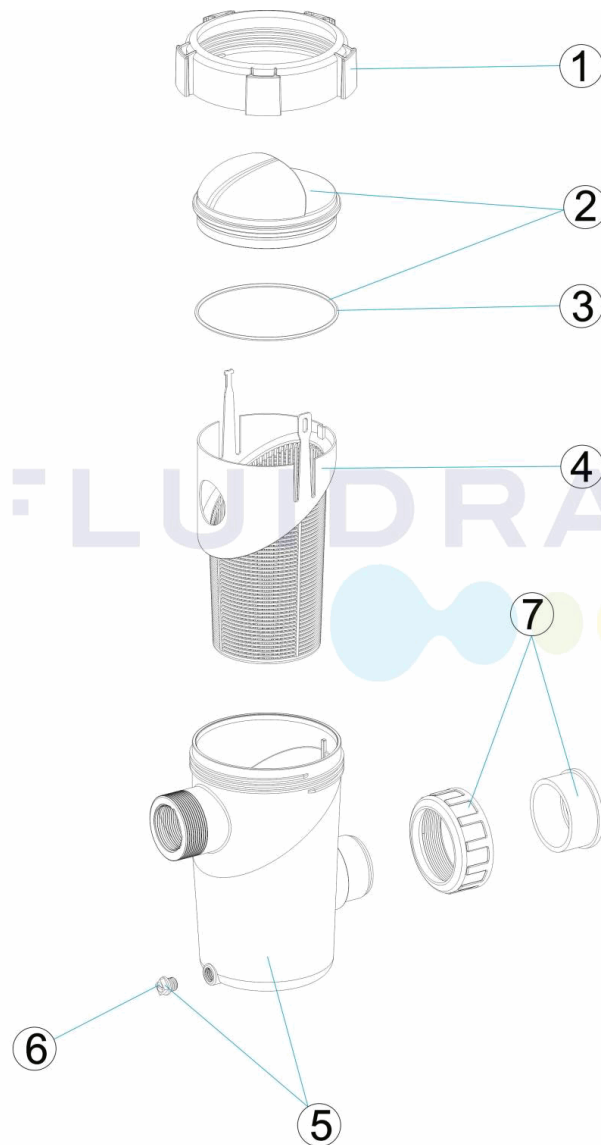

CODIGO **16104**

DESCRIPCION: **PREFILTRO BOMBA ASTRAMAX**

ESPAÑOL

POS	CODIGO	DESCRIPCION	POS	CODIGO	DESCRIPCION
1	4405020101	TUERCA TAPA PREFILTRO	5	4405040901	CUERPO PREFILTRO ASTRAMAX
2	4405020134	TAPA PREFILTRO	6	4405020108	TAPON PURGA 1/4"
3	4404010012	JUNTA TORICA 132,9X3,5	7	4405020130	UNION PREFILTRO
4	4405020103	CESTO PREFILTRO			

CODE **16104**

DESCRIPTION: **PRÉFILTRE POMPE ASTRAMAX**

FRANCAIS

POS	CODE	DESCRIPTION	POS	CODE	DESCRIPTION
1	4405020101	ECROU COUVERCLE PRÉFILTRE	5	4405040901	CORPS PRÉFILTRE ASTRAMAX
2	4405020134	COUVERCLE PRÉFILTRE	6	4405020108	BOUCHON DE PURGUE 1/4"
3	4404010012	JOINT TORIQUE 132,9X3,5	7	4405020130	UNION PRÉFILTRE
4	4405020103	PANIER PRÉFILTRE			

CODE **16104**

DESCRIPTION: **ASTRAMAX PUMP STRAINER**

ENGLISH

POS	CODE	DESCRIPTION	POS	CODE	DESCRIPTION
1	4405020101	PRE-FILTER COVER NUT	5	4405040901	PRE-FILTER BODY ASTRAMAX
2	4405020134	PRE-FILTER COVER	6	4405020108	DRAINING PLUG 1/4"
3	4404010012	O' RING 132,9X3,5	7	4405020130	PRE-FILTER UNION
4	4405020103	PRE-FILTER BASKET			

CODICE **16104**

DESCRIZIONE: **PREFILTRO POMPA ASTRAMAX**

ITALIANO

POS	CODICE	DESCRIZIONE	POS	CODICE	DESCRIZIONE
1	4405020101	VITE COPERCHIO PREFILTRO	5	4405040901	CORPO PREFILTRO ASTRAMAX
2	4405020134	COPERCHIO PREFILTRO	6	4405020108	TAPPO PURGA 1/4"
3	4404010012	O-RING 132,9X3,5	7	4405020130	RACCORDO PREFILTRO
4	4405020103	CESTO PREFILTRO			