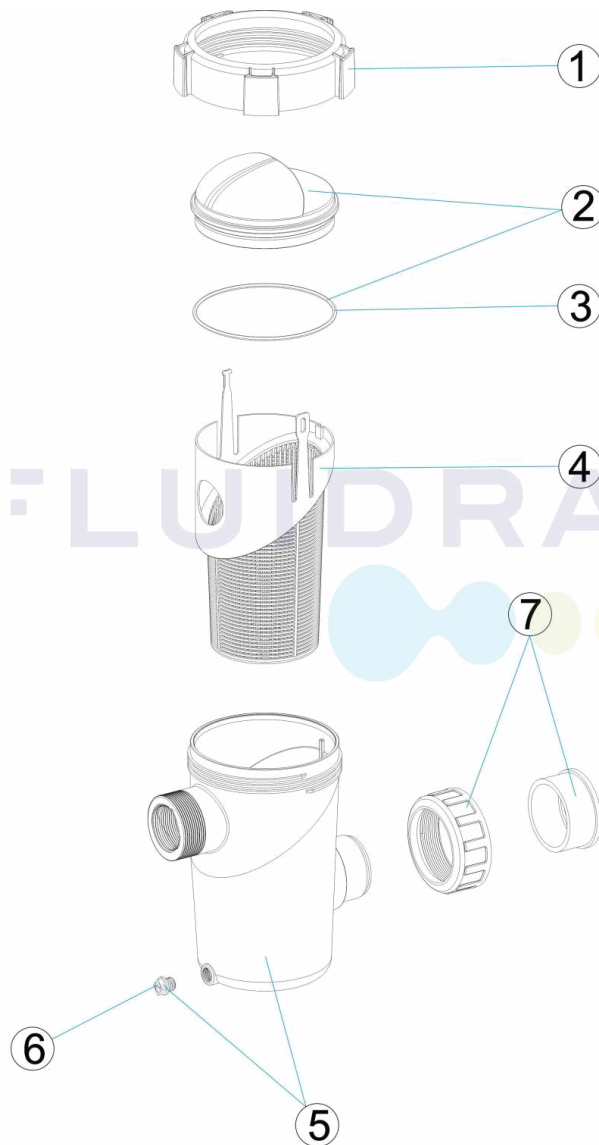

CODIGO **16104**

DESCRIPCION: **PREFILTRO BOMBA ASTRAMAX**

ESPAÑOL

POS	CODIGO	DESCRIPCION	POS	CODIGO	DESCRIPCION
1	4405020101	TUERCA TAPA PREFILTRO	5	4405040901	CUERPO PREFILTRO ASTRAMAX
2	4405020134	TAPA PREFILTRO	6	4405020108	TAPON PURGA 1/4"
3	4404010012	JUNTA TORICA 132,9X3,5	7	4405020130	UNION PREFILTRO
4	4405020103	CESTO PREFILTRO			

CODICE **16104**

DESCRIZIONE: **PREFILTRO POMPA ASTRAMAX**

ITALIANO

POS	CODICE	DESCRIZIONE	POS	CODICE	DESCRIZIONE
1	4405020101	VITE COPERCHIO PREFILTRO	5	4405040901	CORPO PREFILTRO ASTRAMAX
2	4405020134	COPERCHIO PREFILTRO	6	4405020108	TAPPO PURGA 1/4"
3	4404010012	O-RING 132,9X3,5	7	4405020130	RACCORDO PREFILTRO
4	4405020103	CESTO PREFILTRO			

CODE **16104**

BESCHREIBUNG: **VORFILTER PUMPE ASTRAMAX**

DEUTSCH

POS	CODE	BESCHREIBUNG	POS	CODE	BESCHREIBUNG
1	4405020101	MUTTER VORFILTERDECKEL	5	4405040901	GEHÄUSE VORFILTER ASTRAMAX
2	4405020134	VORFILTERDECKEL	6	4405020108	ABLASSSTOPFEN 1/4"
3	4404010012	O-RING 132,9 X 3,5	7	4405020130	VERBINDUNG VORFILTER
4	4405020103	VORFILTERKORB			

CODIGO **16104**

DESCRIÇÃO: **PRÉ-FILTRO BOMBA ASTRAMAX**

PORTUGUES

POS	CODIGO	DESCRIÇÃO	POS	CODIGO	DESCRIÇÃO
1	4405020101	PORCA TAMPA PRÉ-FILTRO	5	4405040901	CORPO PRÉ-FILTRO ASTRAMAX
2	4405020134	TAMPA PRÉ-FILTRO	6	4405020108	TAMPO PURGA 1/4"
3	4404010012	JUNTA TÓRICA 132,9X3,5	7	4405020130	UNIÃO PRÉ-FILTRO
4	4405020103	CESTO PRÉ-FILTRO			