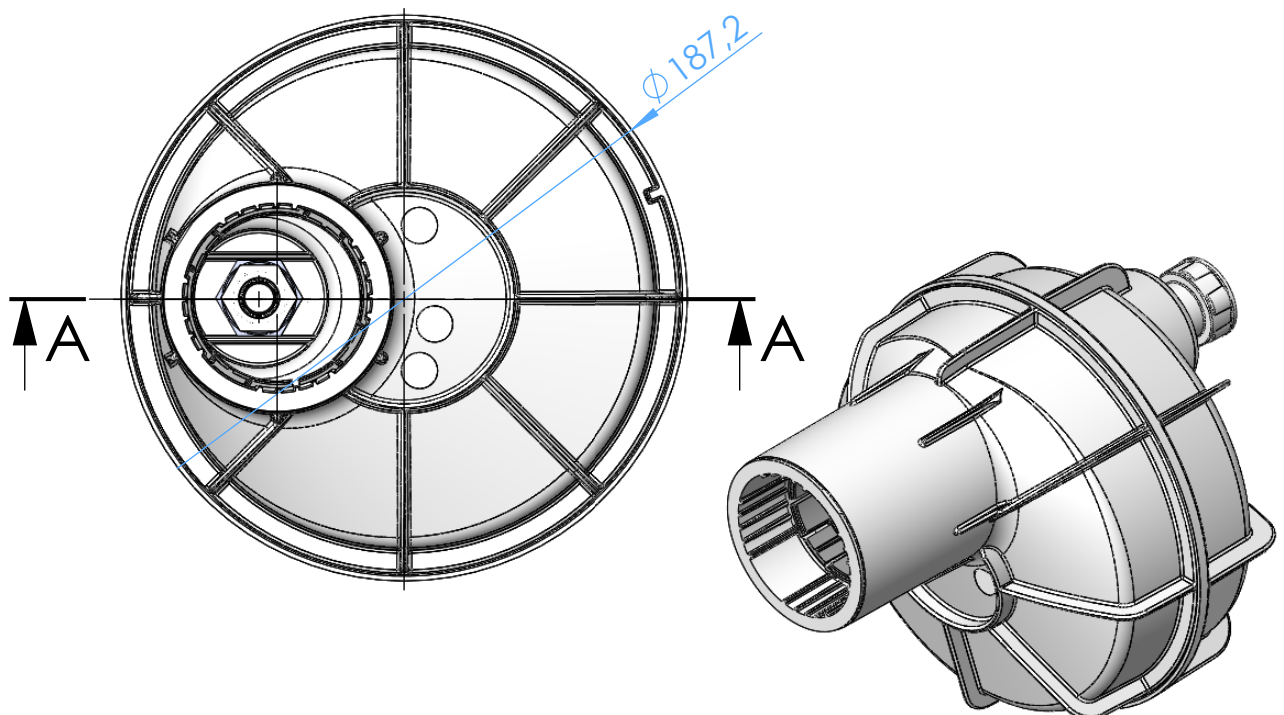

CÓDIGO / CODE: **53956**
 DESCRIPCIÓN: **NICHO PROYECTOR MINI PISCINA HORMIGÓN**
 DESCRIPTION: **MINI NICHE FOR CONCRETE POOL**

Nota: Unidades en mm
 Note: Units in mm