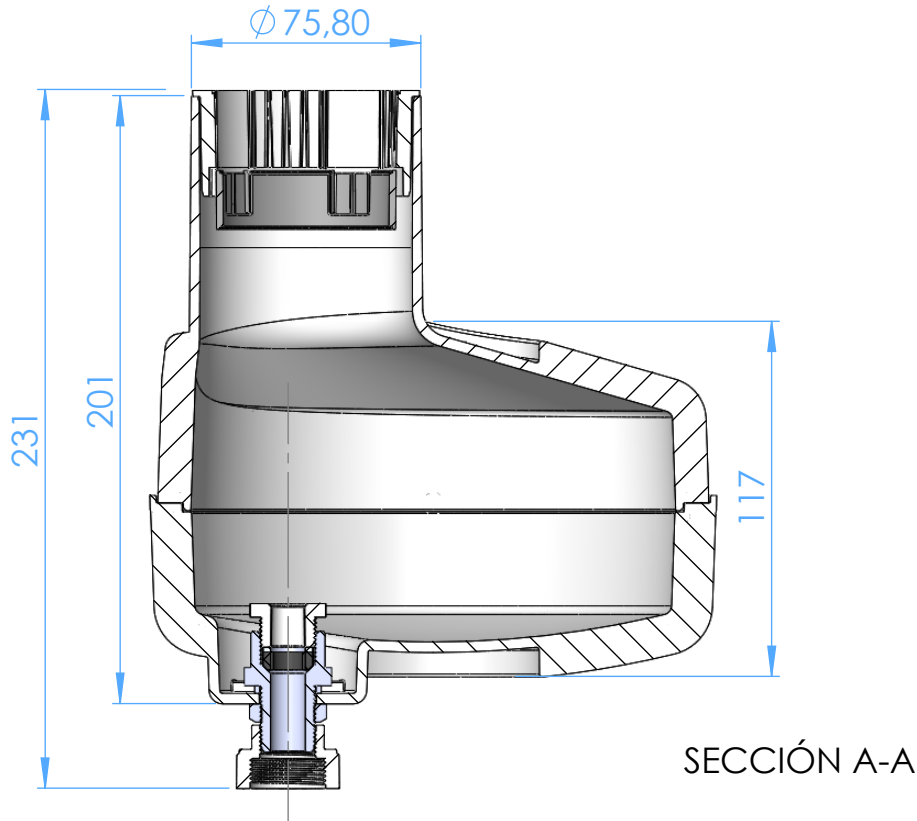

CÓDIGO / CODE: **53956**
 DESCRIPCIÓN: **NICHO PROYECTOR MINI PISCINA HORMIGÓN**
 DESCRIPTION: **MINI NICHE FOR CONCRETE POOL**

Nota: Unidades en mm
 Note: Units in mm