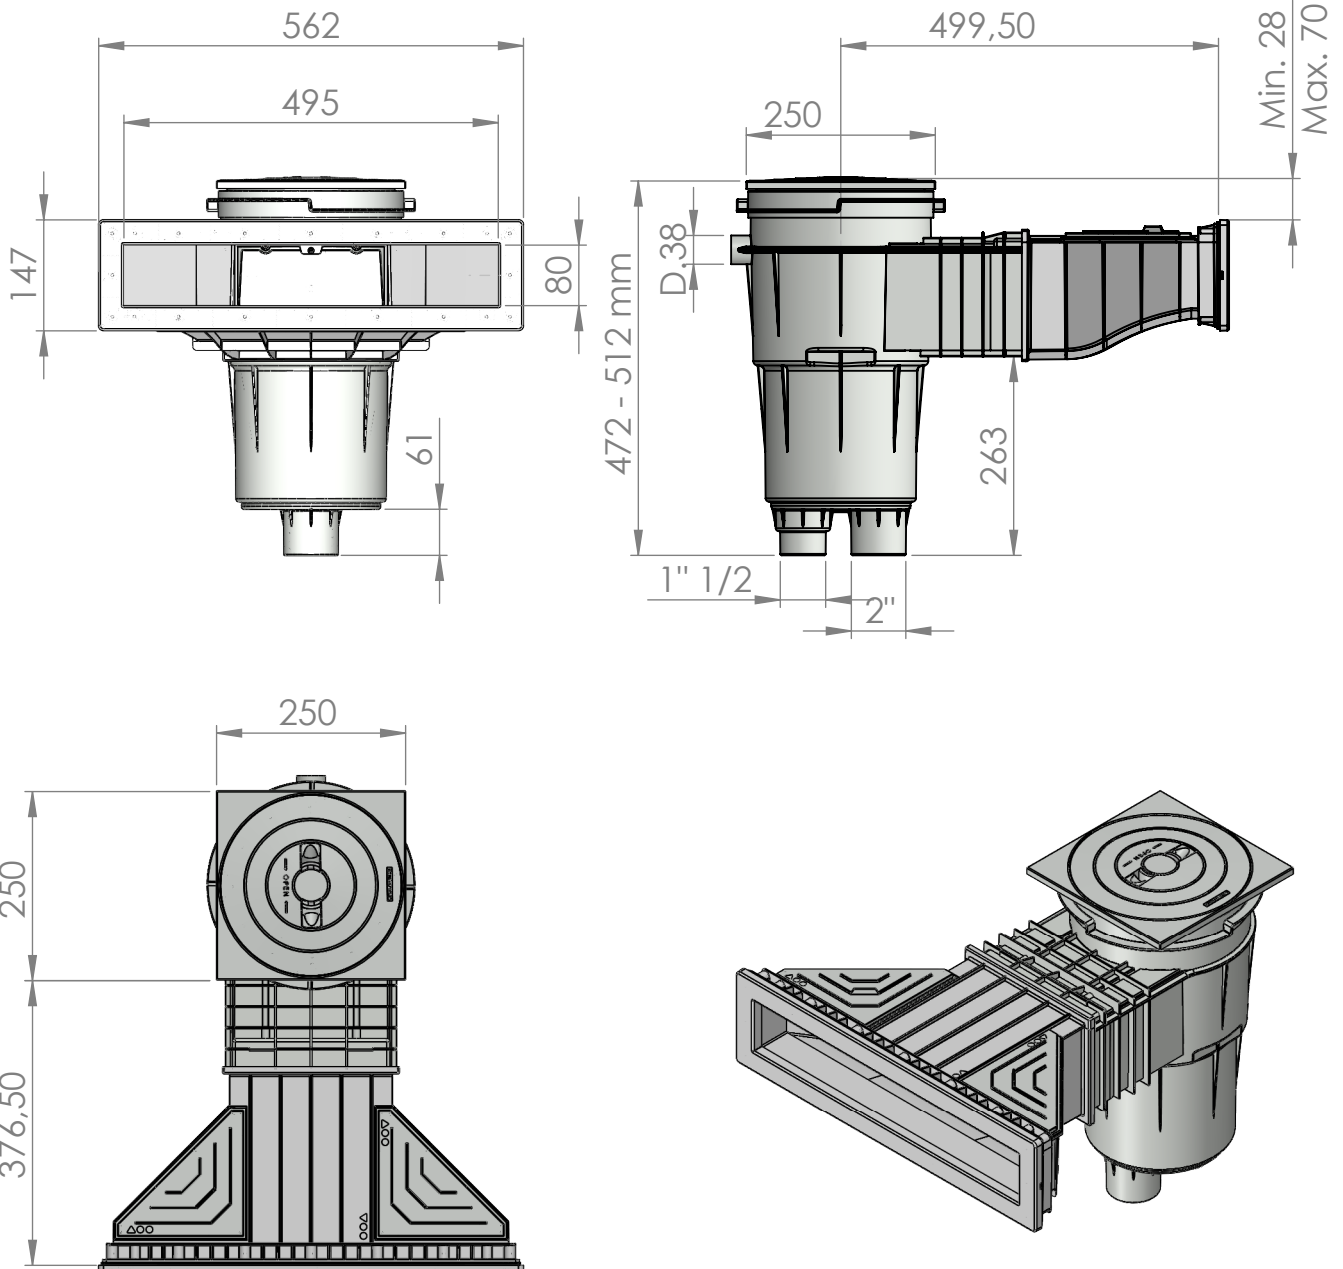

CÓDIGO / CODE: **56176**

DESCRIPCIÓN: SKIMMER 17,5L / PP / BOCA SLIM / T. CUADRADA / CON INSERTOS
DESCRIPTION: 17,5L SKIMMER / PP / SLIM / SQUARE TOP / WITH INSERTS

Caudal máximo	7,5 m ³ /h
Maximum flow rate	7,5 m ³ /h

Conexiones	1" 1/2 BSP y 2" BSP
Connections	1" 1/2 BSP and 2" BSP

Nota: Unidades en mm
Note: Units in mm