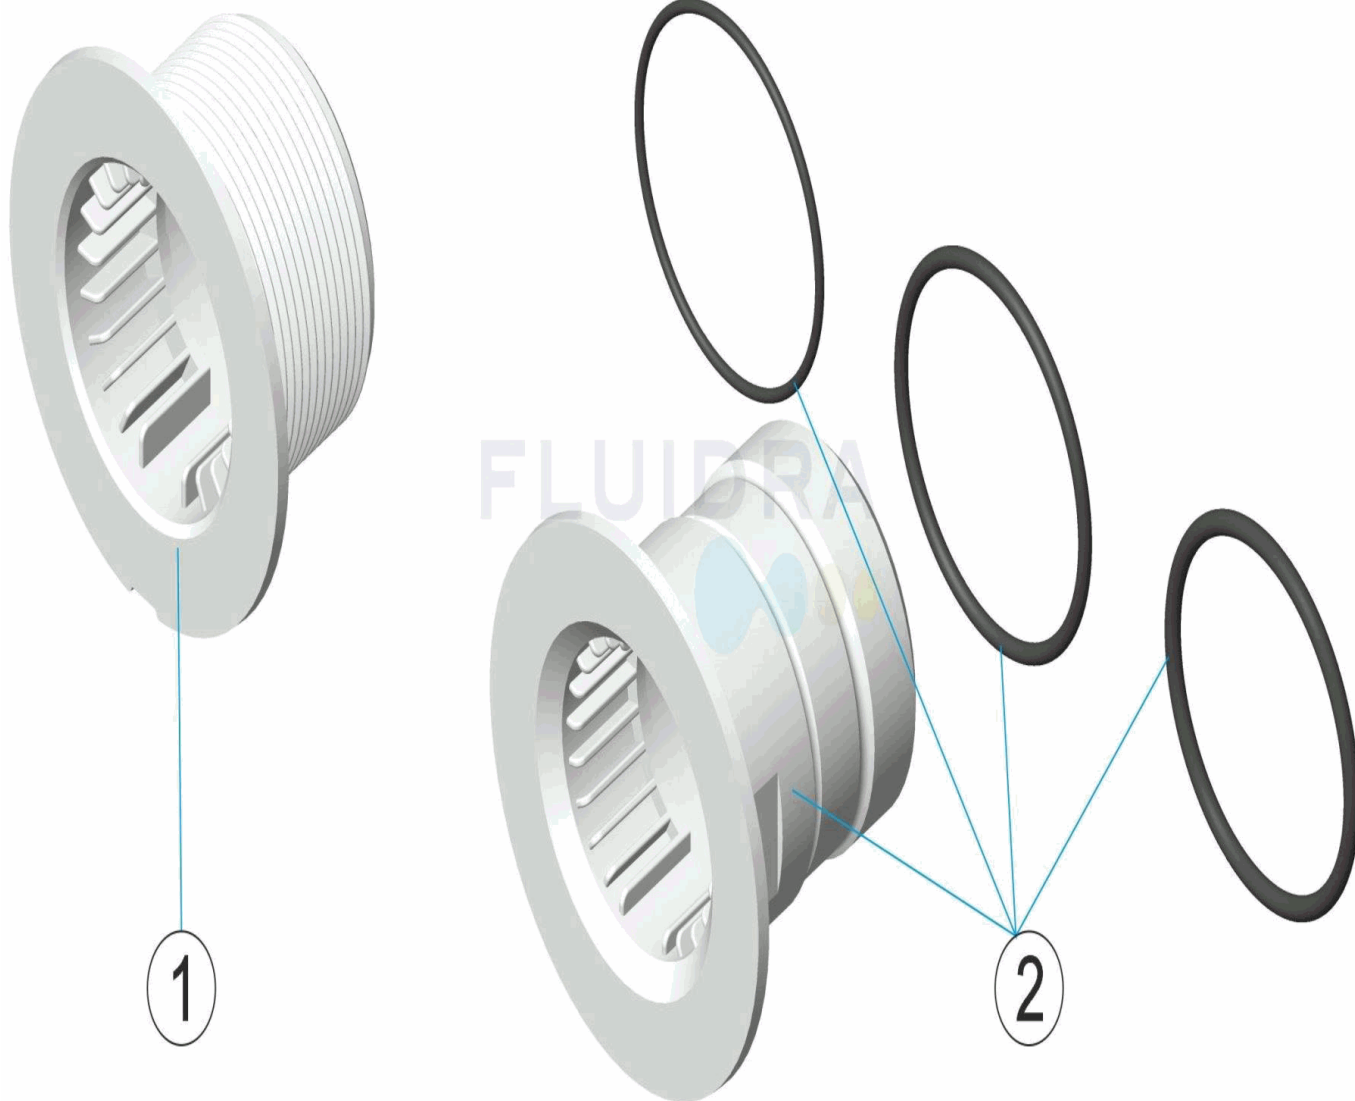

CODIGO **62395**

DESCRIPCION: **ADAPTADOR LP MINI/RAPID**

ESPAÑOL

POS	CODIGO	DESCRIPCION	POS	CODIGO	DESCRIPCION
1	4403010077	ADAPTADOR ROSCA 2"	2	4403010066	ADAPTADOR ACOPLE RAPIDO

CODE **62395**

DESCRIPTION: **ADAPTATEUR LP (PROJECTEUR) MINI RAPIDE**

FRANCAIS

POS	CODE	DESCRIPTION	POS	CODE	DESCRIPTION
1	4403010077	ADAPTATEUR FILETÉ 2"	2	4403010066	ADAPTATEUR RACCORD RAPIDE

CODE **62395**

DESCRIPTION: LP ADAPTER (LIGHT) MINI RAPID

ENGLISH

POS	CODE	DESCRIPTION	POS	CODE	DESCRIPTION
1	4403010077	THREAD ADAPTOR 2"	2	4403010066	QUICK COUPLING ADAPTER

CODICE **62395**

DESCRIZIONE: **ADATTATORE LP (FARO) MINI RAPID**

ITALIANO

POS	CODICE	DESCRIZIONE	POS	CODICE	DESCRIZIONE
1	4403010077	ADATTATORE FILETTO 2"	2	4403010066	ADATTATORE ATTACCO RAPIDO

CODE **62395**

BESCHREIBUNG: **SCHNELLADAPTER MINI LP**

DEUTSCH

POS	CODE	BESCHREIBUNG	POS	CODE	BESCHREIBUNG
1	4403010077	GEWINDEADAPTER 2"	2	4403010066	ADAPTER SCHNELLKOPPLER

CODIGO **62395**

DESCRIÇÃO: **ADAPTADOR LP (PROJETOR) MINI RAPID**