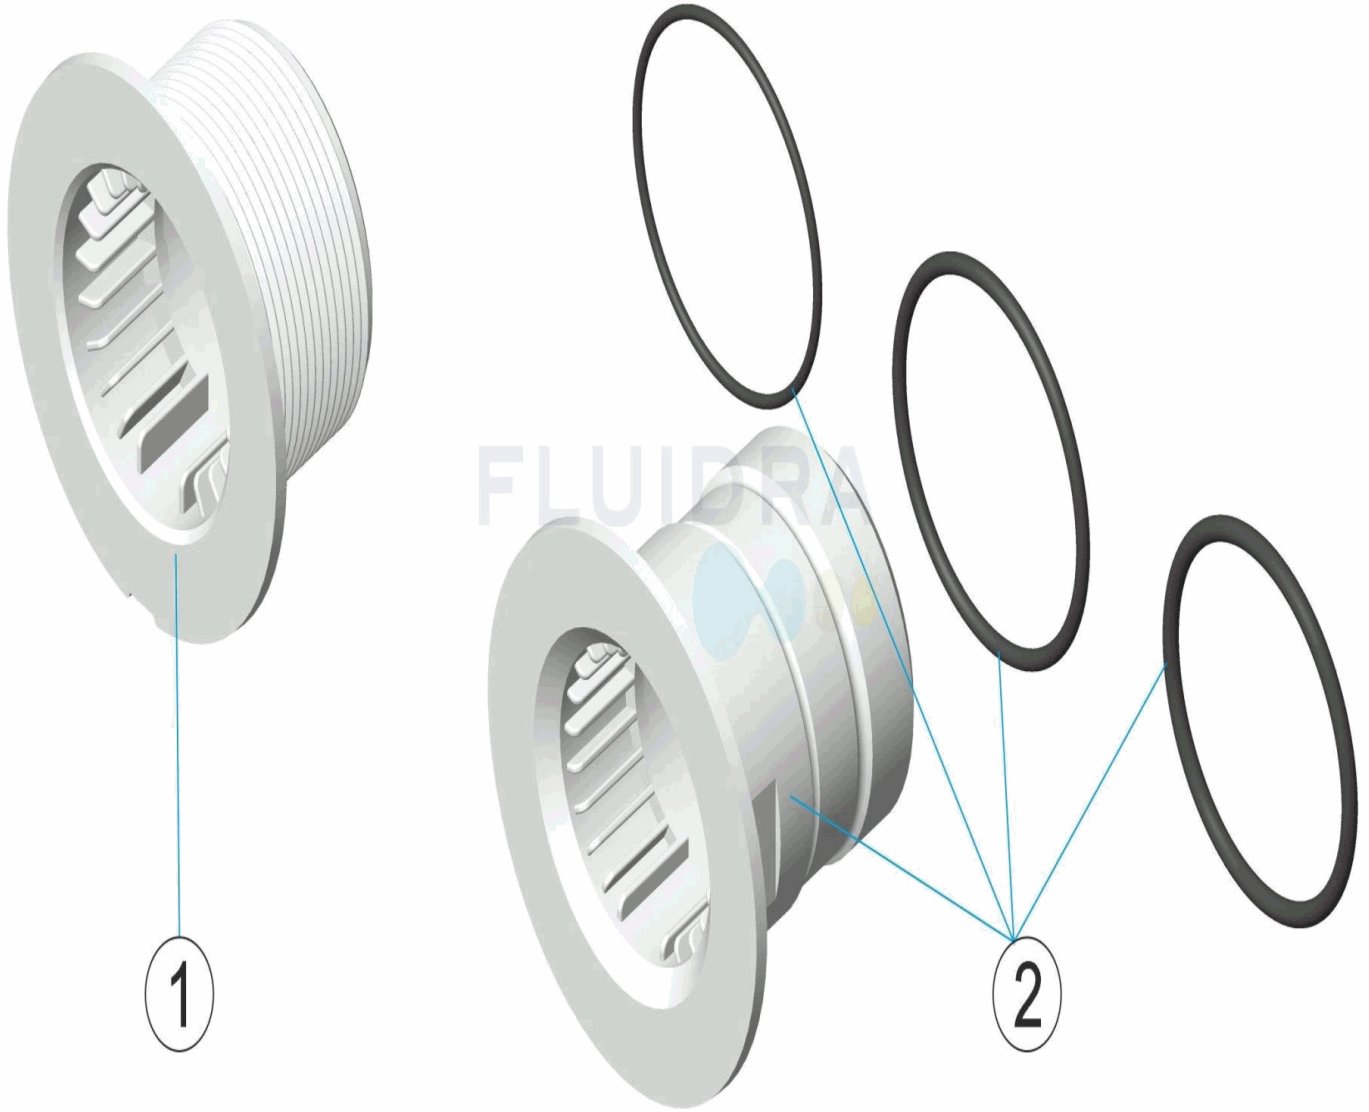

CODIGO **62395**

DESCRIPCION: **ADAPTADOR LP MINI/RAPID**

ESPAÑOL

POS	CODIGO	DESCRIPCION	POS	CODIGO	DESCRIPCION
1	4403010077	ADAPTADOR ROSCA 2"	2	4403010066	ADAPTADOR ACOPLE RAPIDO

CODE **62395**

DESCRIPTION: **ADAPTATEUR LP (PROJECTEUR) MINI RAPIDE**

FRANCAIS

POS	CODE	DESCRIPTION	POS	CODE	DESCRIPTION
1	4403010077	ADAPTATEUR FILETÉ 2"	2	4403010066	ADAPTATEUR RACCORD RAPIDE

CODE **62395**

DESCRIPTION: LP ADAPTER (LIGHT) MINI RAPID

ENGLISH

POS	CODE	DESCRIPTION	POS	CODE	DESCRIPTION
1	4403010077	THREAD ADAPTOR 2"	2	4403010066	QUICK COUPLING ADAPTER

CODICE **62395**

DESCRIZIONE: **ADATTATORE LP (FARO) MINI RAPID**

ITALIANO

POS	CODICE	DESCRIZIONE	POS	CODICE	DESCRIZIONE
1	4403010077	ADATTATORE FILETTO 2"	2	4403010066	ADATTATORE ATTACCO RAPIDO

CODE **62395**

BESCHREIBUNG: **SCHNELLADAPTER MINI LP**

DEUTSCH

POS	CODE	BESCHREIBUNG	POS	CODE	BESCHREIBUNG
1	4403010077	GEWINDEADAPTER 2"	2	4403010066	ADAPTER SCHNELLKOPPLER

CODIGO **62395**

DESCRIÇÃO: **ADAPTADOR LP (PROJETOR) MINI RAPID**