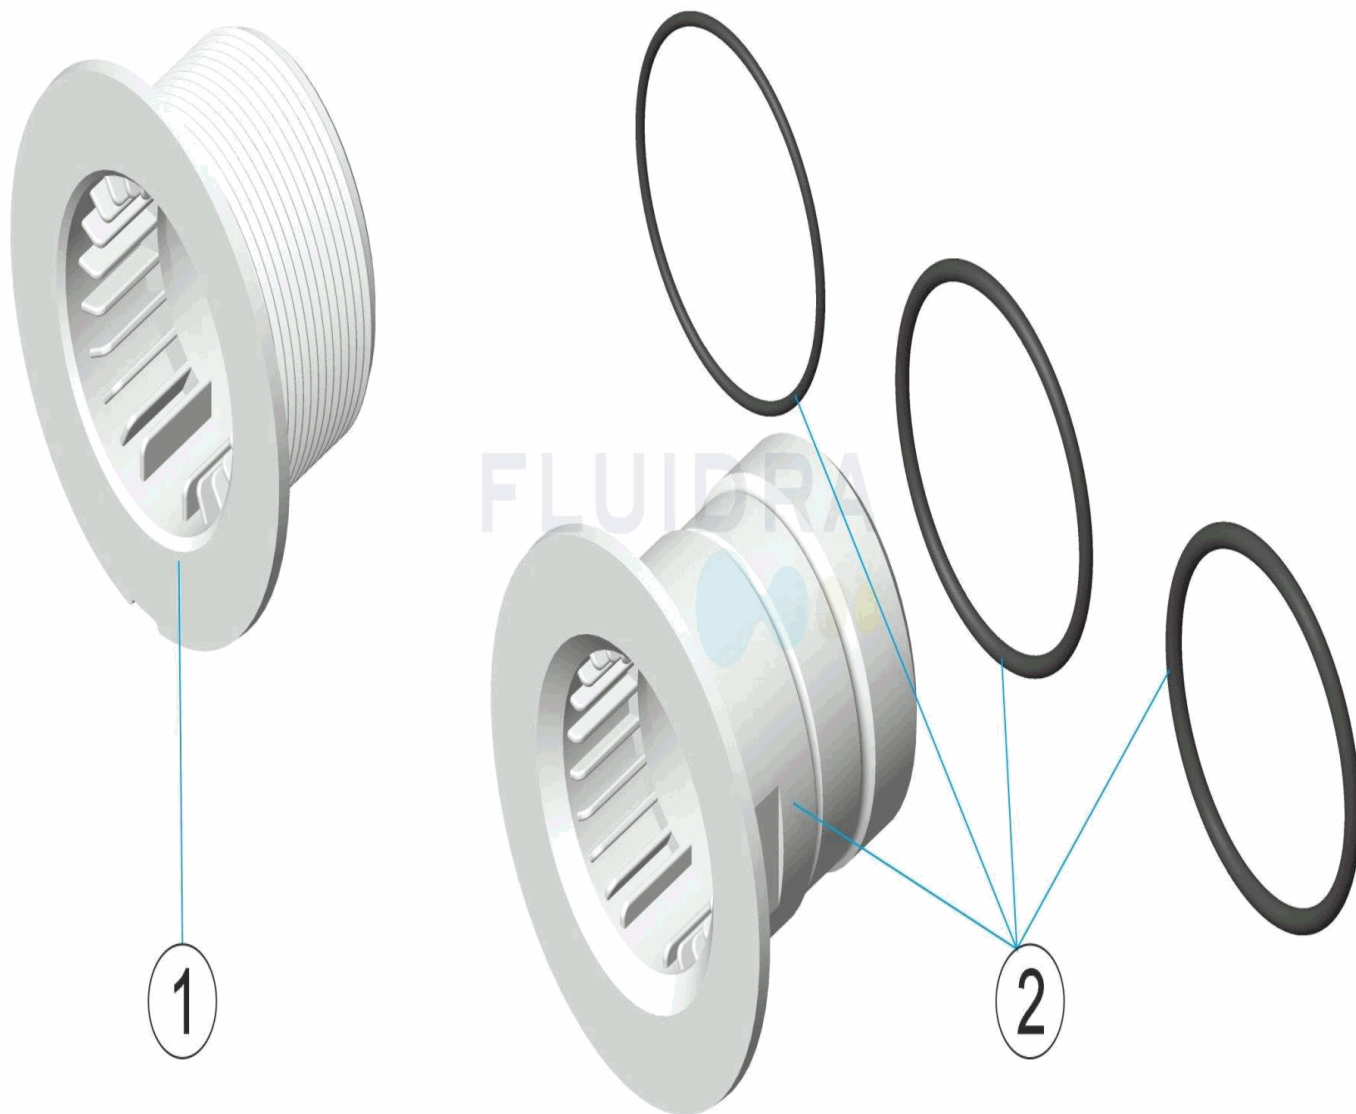

CODIGO **62395**

DESCRIPCION: **ADAPTADOR LP MINI/RAPID**

ESPAÑOL

POS	CODIGO	DESCRIPCION	POS	CODIGO	DESCRIPCION
1	4403010077	ADAPTADOR ROSCA 2"	2	4403010066	ADAPTADOR ACOPLE RAPIDO

CODE **62395**

DESCRIPTION: **ADAPTATEUR LP (PROJECTEUR) MINI RAPIDE**

FRANCAIS

POS	CODE	DESCRIPTION	POS	CODE	DESCRIPTION
1	4403010077	ADAPTATEUR FILETÉ 2"	2	4403010066	ADAPTATEUR RACCORD RAPIDE

CODE **62395**

DESCRIPTION: LP ADAPTER (LIGHT) MINI RAPID

ENGLISH

POS	CODE	DESCRIPTION	POS	CODE	DESCRIPTION
1	4403010077	THREAD ADAPTOR 2"	2	4403010066	QUICK COUPLING ADAPTER

CODICE **62395**

DESCRIZIONE: **ADATTATORE LP (FARO) MINI RAPID**

ITALIANO

POS	CODICE	DESCRIZIONE	POS	CODICE	DESCRIZIONE
1	4403010077	ADATTATORE FILETTO 2"	2	4403010066	ADATTATORE ATTACCO RAPIDO

CODE **62395**

BESCHREIBUNG: **SCHNELLADAPTER MINI LP**

DEUTSCH

POS	CODE	BESCHREIBUNG	POS	CODE	BESCHREIBUNG
1	4403010077	GEWINDEADAPTER 2"	2	4403010066	ADAPTER SCHNELLKOPPLER

CODIGO **62395**

DESCRIÇÃO: **ADAPTADOR LP (PROJETOR) MINI RAPID**