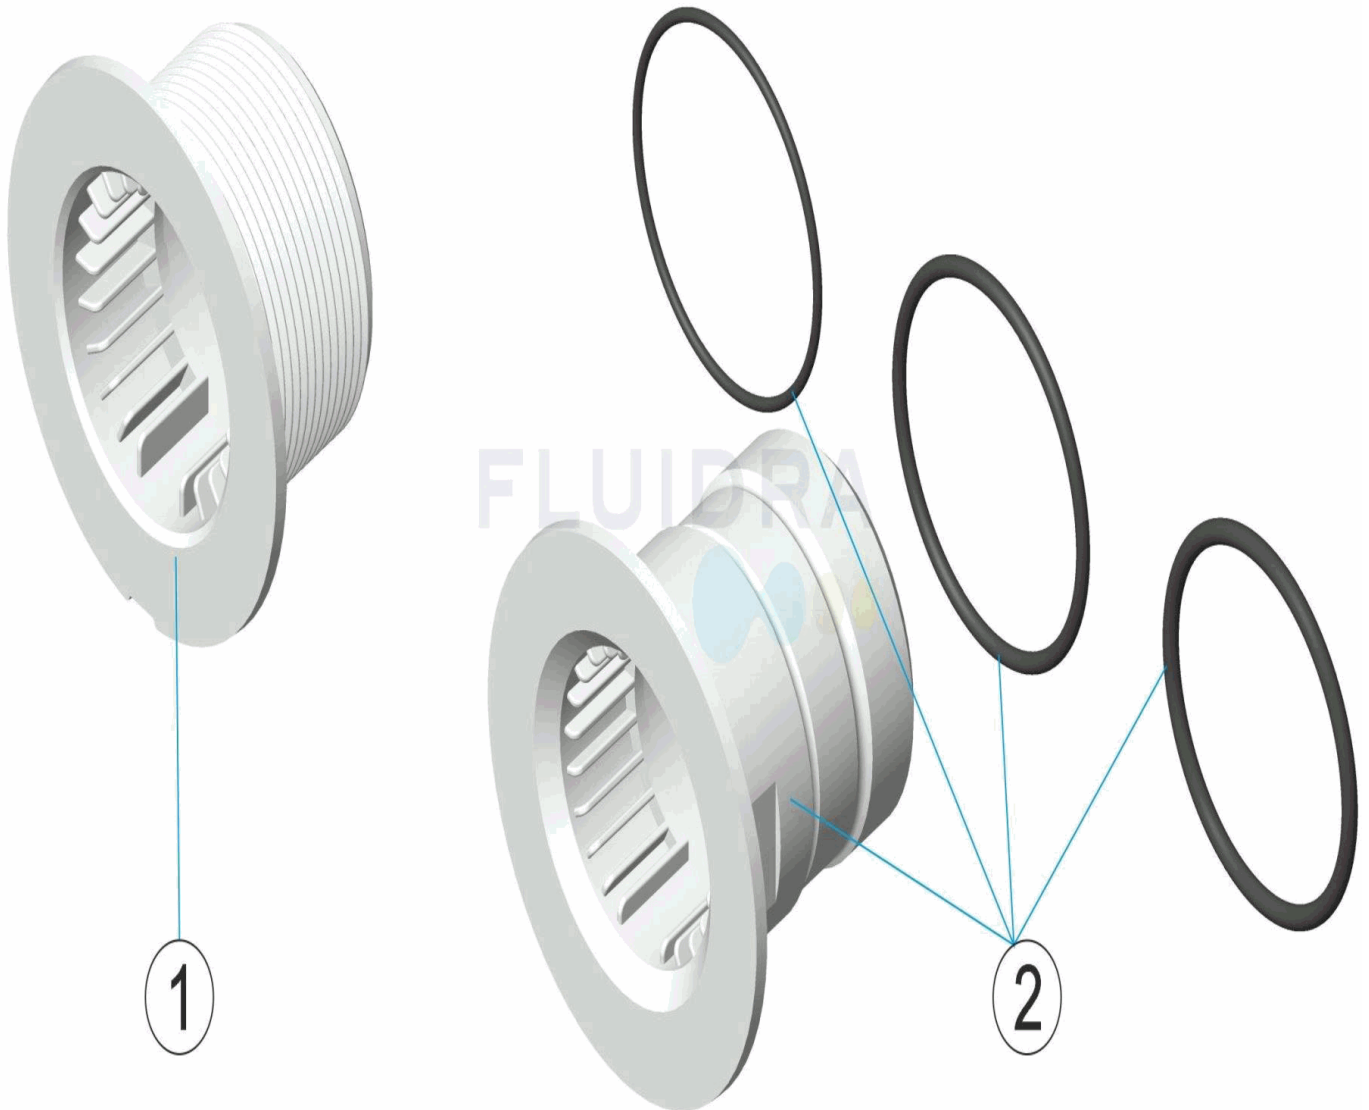

CODIGO **62395**

DESCRIPCION: **ADAPTADOR LP MINI/RAPID**

ESPAÑOL

POS	CODIGO	DESCRIPCION	POS	CODIGO	DESCRIPCION
1	4403010077	ADAPTADOR ROSCA 2"	2	4403010066	ADAPTADOR ACOPLE RAPIDO

CODE **62395**

DESCRIPTION: **ADAPTATEUR LP (PROJECTEUR) MINI RAPIDE**

FRANCAIS

POS	CODE	DESCRIPTION	POS	CODE	DESCRIPTION
1	4403010077	ADAPTATEUR FILETÉ 2"	2	4403010066	ADAPTATEUR RACCORD RAPIDE

CODE **62395**

DESCRIPTION: LP ADAPTER (LIGHT) MINI RAPID

ENGLISH

POS	CODE	DESCRIPTION	POS	CODE	DESCRIPTION
1	4403010077	THREAD ADAPTOR 2"	2	4403010066	QUICK COUPLING ADAPTER

CODICE **62395**

DESCRIZIONE: **ADATTATORE LP (FARO) MINI RAPID**

ITALIANO

POS	CODICE	DESCRIZIONE	POS	CODICE	DESCRIZIONE
1	4403010077	ADATTATORE FILETTO 2"	2	4403010066	ADATTATORE ATTACCO RAPIDO

CODE **62395**

BESCHREIBUNG: **SCHNELLADAPTER MINI LP**

DEUTSCH

POS	CODE	BESCHREIBUNG	POS	CODE	BESCHREIBUNG
1	4403010077	GEWINDEADAPTER 2"	2	4403010066	ADAPTER SCHNELLKOPPLER

CODIGO **62395**

DESCRIÇÃO: **ADAPTADOR LP (PROJETOR) MINI RAPID**