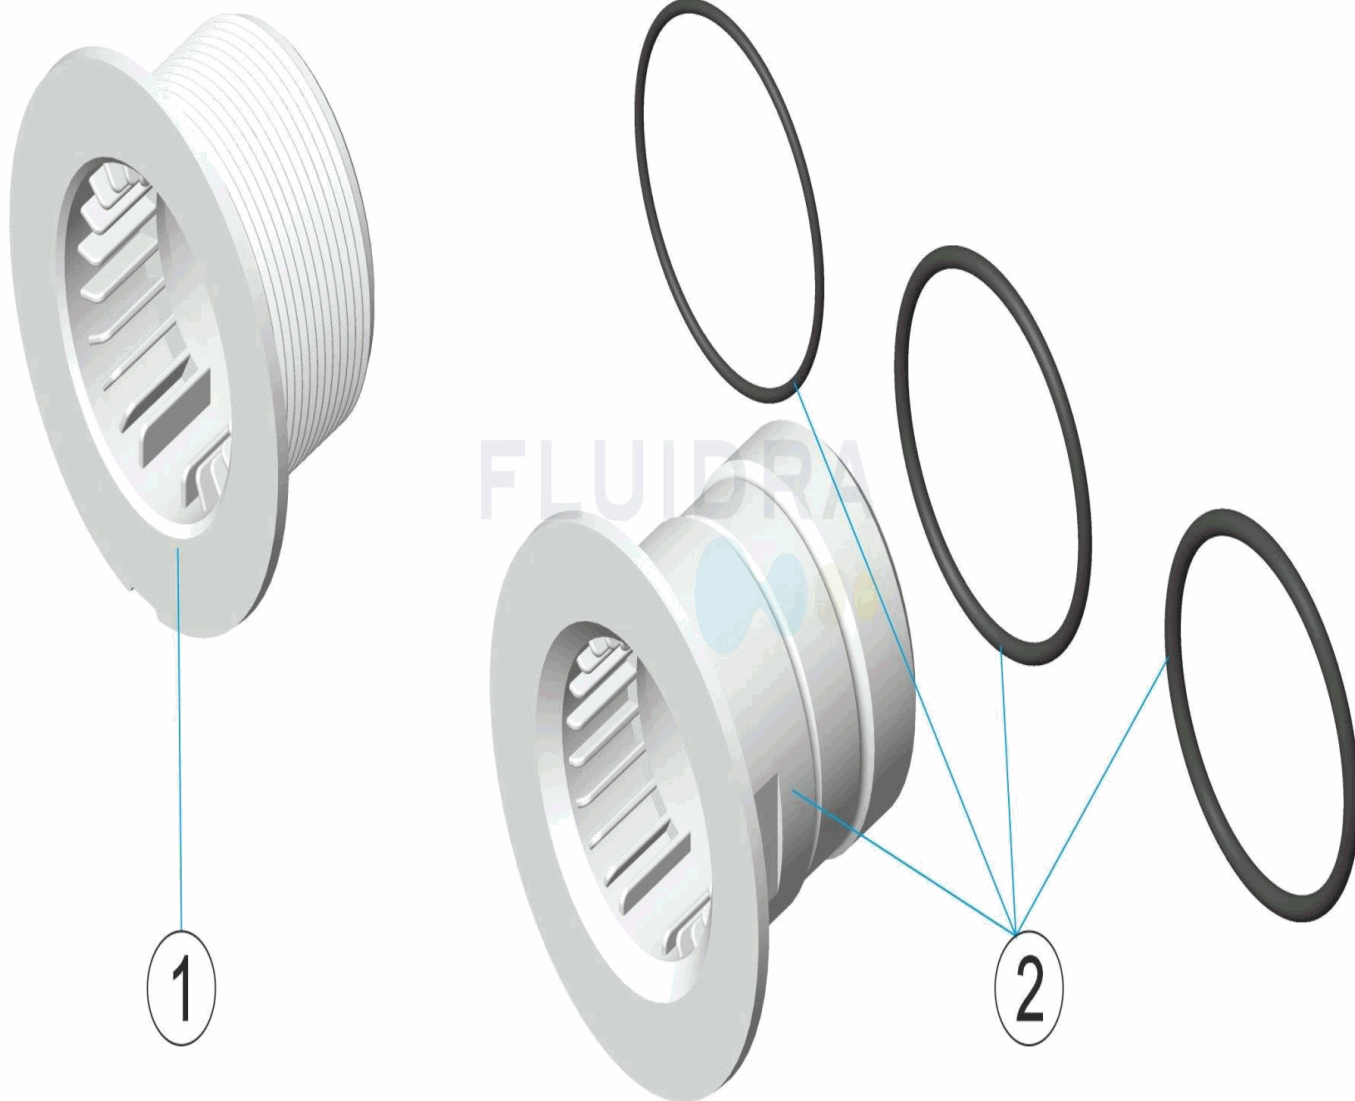

FRANCAIS

POS	CODE	DESCRIPTION	POS	CODE	DESCRIPTION
1	4403010077	ADAPTATEUR FILETÉ 2"	2	4403010066	ADAPTATEUR RACCORD RAPIDE

CODE **62395**

DESCRIPTION: LP ADAPTER (LIGHT) MINI RAPID

ENGLISH

POS	CODE	DESCRIPTION	POS	CODE	DESCRIPTION
1	4403010077	THREAD ADAPTOR 2"	2	4403010066	QUICK COUPLING ADAPTER

CODICE **62395**

DESCRIZIONE: **ADATTATORE LP (FARO) MINI RAPID**

ITALIANO

POS	CODICE	DESCRIZIONE	POS	CODICE	DESCRIZIONE
1	4403010077	ADATTATORE FILETTO 2"	2	4403010066	ADATTATORE ATTACCO RAPIDO

CODE **62395**

BESCHREIBUNG: **SCHNELLADAPTER MINI LP**

DEUTSCH

POS	CODE	BESCHREIBUNG	POS	CODE	BESCHREIBUNG
1	4403010077	GEWINDEADAPTER 2"	2	4403010066	ADAPTER SCHNELLKOPPLER

CODIGO **62395**

DESCRIÇÃO: **ADAPTADOR LP (PROJETOR) MINI RAPID**

PORTUGUES

POS	CODIGO	DESCRIÇÃO	POS	CODIGO	DESCRIÇÃO
1	4403010077	ADAPTADOR ROSCA 2"	2	4403010066	ADAPTADOR JUNÇÃO RÁPIDA