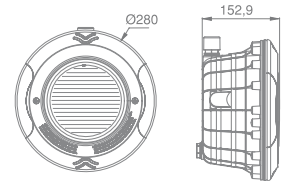

Efficiency/ Eficiencia

Monocolour/ Monocolor: 74,4 lm/W
Multicolour/ Multicolor: 53 lm/W

Colour/ Colores

12

Life Span/ Vida útil

L80 - 50.000h

Protection level/ Grado de Protección

IP68

- I0107 Light spot STD V2
Punto de luz STD V2
- I0108 STD projector V2 concrete pool
Proyector STD V2 piscina de hormigón
- I0109 STD projector V2 prefabricated pool
Proyector STD V2 piscina prefabricada
- I0110 STD V2 projector prefabricated pool model
Proyector STD V2 piscina prefabricada modelo

Code/ Código	Light/ Luz	Face Plate/ Embellecedor	Optic/ Óptica	Option/ Opción	Control/ Control
I0107	NW Neutral white Blanco neutro	Material/ Material	N Narrow Concentrada	DMX	I0828 Remote control Control Remoto
I0108	W Cool white Blanco frío	P Plastic Plástico	M Medium Media		I0826 Modulator Modulador
I0109	WW Warm white Blanco cálido	I Stainless Steel Acero Inox.	W Wide Abierta		I0826DMX DMX Modulator Modulador DMX
I0110	M Multicolour Multicolor	Shape/ Forma			I0831 Push-button Pulsador
	R Red Rojo	S Square Cuadrado			I0832DMX DMX power supply Alimentación DMX
	G Green Verde	R Round Redondo			I0832DMXFE DMX external power supply Alimentación DMX fuente externa
	B Blue Azul				