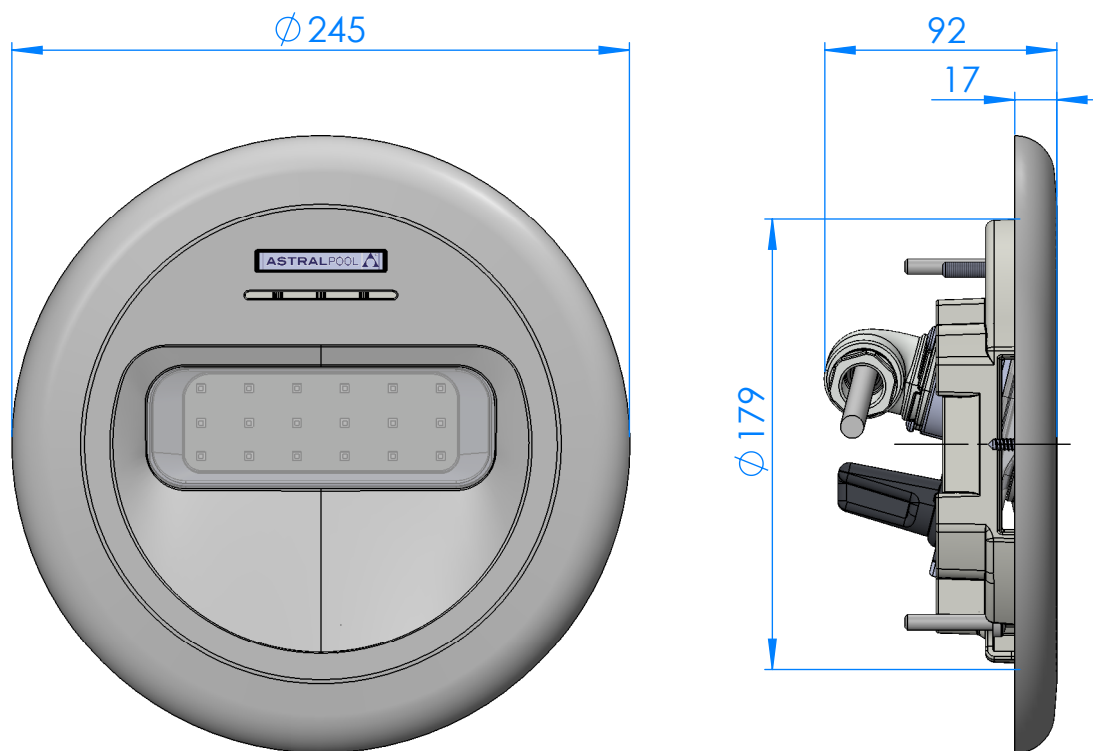

CÓDIGO / CODE: **59805**
DESCRIPCIÓN: **LUMIPLUS DESIGN WHITE INOX EFFECT**
DESCRIPTION: **LUMIPLUS DESIGN WHITE INOX EFFECT**

Nota: Unidades en mm
Note: Units in mm