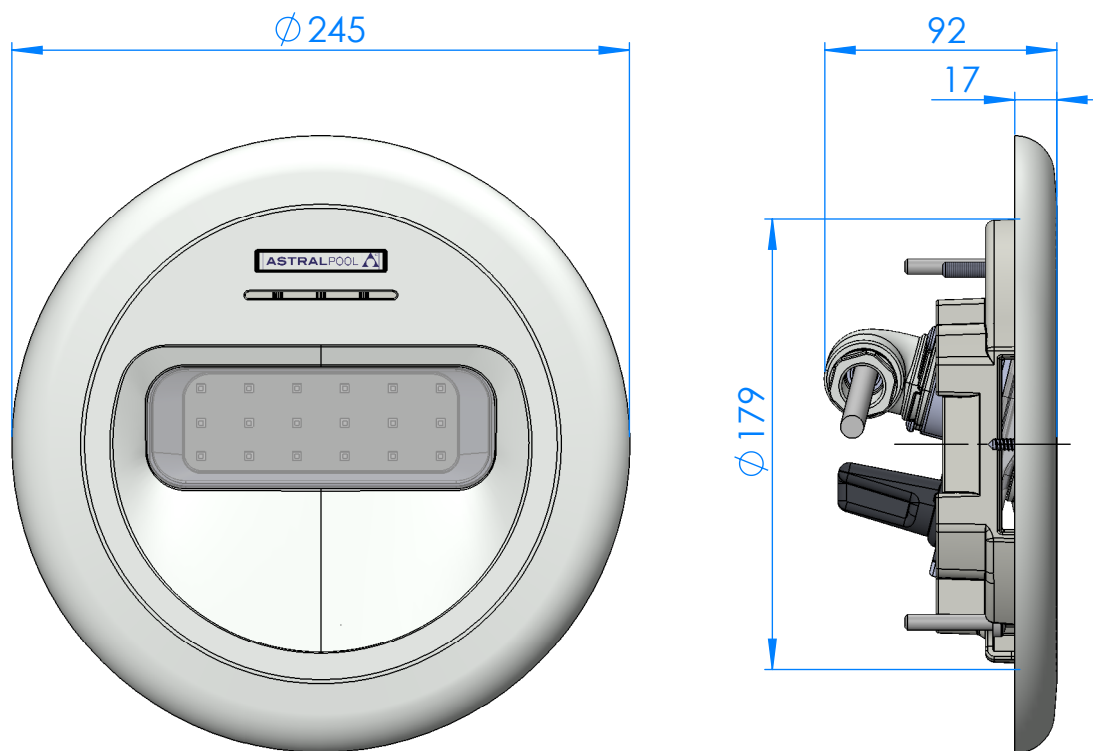

CÓDIGO / CODE: **59807**
DESCRIPCIÓN: **LUMIPLUS DESIGN WHITE PURE WHITE**
DESCRIPTION: **LUMIPLUS DESIGN WHITE PURE WHITE**

Nota: Unidades en mm
Note: Units in mm