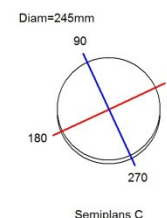

<b>CARACTERÍSTICAS TÉCNICAS / TECHNICAL CHARACTERISTICS</b> <b>PRODUCTO: PROYECTORES LUMIPLUS DESIGN WHITE</b> <b>PRODUCT: LUMIPLUS DESIGN PROJECTOR WHITE</b>	<b>CÓDIGO / CODE</b> <b>59807 - 59805</b>
--	--

## MONOCOLOR (BLANCO – WHITE)

Tensión nominal Rated voltage	Vatios Watts	Vida Lifespan	Temperatura de color Colour temperature	Flujo luminoso Luminous output	Protección IP IP Protection	Cable Cable	
12 VAC	45 W (50VA)	L70	W 5.700°K WW 3000°K	4.320 lm	IPX8	H07RN-F 2x1,5 mm <sup>2</sup>	Operar únicamente con un transformador de seguridad. To be used only with a security transformer.

Flux 4320.00 lm  
 Màxim 1626.98 cd  
 Posició C=75.00 G=15.00  
 Rendiment : 100.00%  
 Data: 07-04-2014  
 Asimètric