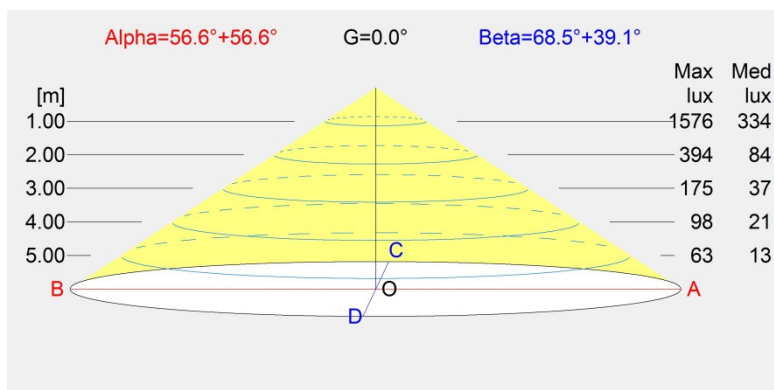

<b>CARACTERÍSTICAS TÉCNICAS / TECHNICAL CHARACTERISTICS</b> <b>PRODUCTO: PROYECTORES LUMIPLUS DESIGN WHITE</b> <b>PRODUCT: LUMIPLUS DESIGN PROJECTOR WHITE</b>	<b>CÓDIGO / CODE</b> <b>59807 - 59805</b>
--	--

## MONOCOLOR (BLANCO – WHITE)

Tensión nominal Rated voltage	Vatios Watts	Vida Lifespan	Temperatura de color Colour temperature	Flujo luminoso Luminous output	Protección IP IP Protection	Cable Cable	
12 VAC	45 W (50VA)	L70	W 5.700°K WW 3000°K	4.320 lm	IPX8	H07RN-F 2x1,5 mm <sup>2</sup>	Operar únicamente con un transformador de seguridad. To be used only with a security transformer.

Flux 4320.00 lm  
 Màxim 1626.98 cd  
 Posició C=75.00 G=15.00  
 Rendiment : 100.00%  
 Data: 07-04-2014  
 Asimètric