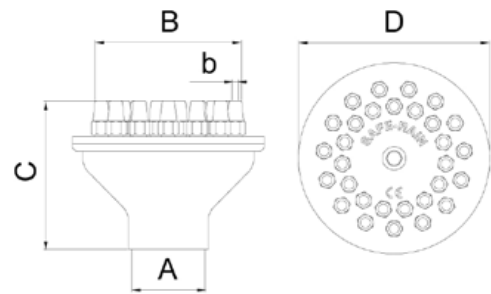

Foamy Column jet/ Columna de Espuma

This nozzle is, itself, a spray ring on which between 24 and 90 (depending on size) 6 mm jet nozzles are fitted to **produce a larger diameter rising column of water** but without the high flow that a continuous jet of the same diameter outlet would require. The jet nozzle outlet has to remain above the level of the water pond. The name itself indicates the foamy appearance it produces, which is achieved by adding several small jets. It is **highly suitable for large outdoor water feature fountains**.

Esta boquilla es en si misma un colector en el cual se incorporan entre 24 y 90 (según tamaño) chorros de lanza de 6mm para conseguir una **columna ascendente de agua de gran diámetro** pero sin el gran caudal que necesitaría un chorro de dicho diámetro continuo. La salida de las toberas de lanza debe quedar por encima del nivel de agua del vaso. Es muy adecuada para **grandes fuentes ornamentales de exterior**.

Brass/ Latón

Water appearance/ Aspecto del agua ★★★★★
 Wind resistance/ Resistencia al viento ★★★★★
 Splash/ Salpicadura ★★★★★
 Sound level/ Nivel de sonido ★★★★★
 Visibility/ Visibilidad ★★★★★

Dimensions/ Dimensiones							Performance/ Rendimiento										
Reference/ Referencia	Connection/ Conexión A BSP	Outlet/ Salida B (mm)	Length/ Long. C (mm)	Diameter/ Diámetro D (mm)	Jets number/ Nº de chorros b	Weight/ Peso (kg)	Height/ Altura (m)	0,5	1,0	2,0	3,0	4,0	5,0	6,0	7,0	8,0	
F2431001	G 1" F/H	Ø66	64	Ø84	24x Ø6mm	1,03	l/min	100	120	154							
							m.c.a	1,0	1,8	3,2							
F2431315	G 1 ¼" F/H	Ø90	88	Ø114	30x Ø6mm	2,00	l/min	195	258	355	430	492					
							m.c.a	1,3	2,5	4,6	6,3	7,6					
F2432518	G 2 ½" F/H	Ø210	150	Ø258	72x Ø6mm	7,80	l/min	468	620	850	1032	1181	1304	1385			
							m.c.a	1,5	2,7	4,5	6,1	7,3	8,3	9,1			
F2433003	G 3" F/H	Ø250	183	Ø312	90x Ø6mm	12,50	l/min	585	775	1060	1290	1465	1625	1800	1900	1980	
							m.c.a	1,3	2,5	4,6	6,3	7,6	8,5	9,0	9,8	10,1	