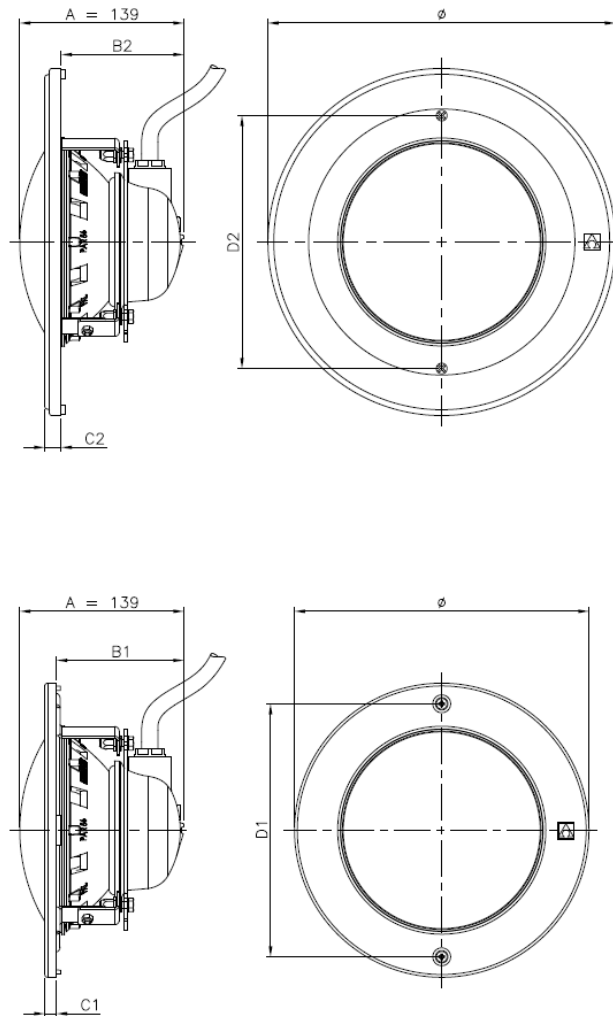

Los proyectores deben instalarse siempre sumergidos en agua.

Completely LED projector range in stainless steel AISI-316.

Supplied with 2.5 m cable. Threaded gland connection PG16 with converter PG16 to M25.

### CARACTERÍSTICAS TÉCNICAS | TECHNICAL CHARACTERISTICS

PROYECTOR PAR56 DE ACERO INOXIDABLE STAINLESS STEEL PROJECTOR PAR56						
Código Code	Lámpara Lamp	Color Luz Light Colour	Embellecedor Faceplate	Consumo Consumption	Tension Voltage	Flujo luminosos Luminous flux
54094	V1	RGB	Ø 250mm	27W (37VA)	12V AC	1100 lm
54099		RGB	Ø 295mm	27W (37VA)	12V AC	1100 lm
54095		Blanco	Ø 250mm	16W (24VA)	12V AC	1485 lm
54100		Blanco	Ø295mm	16W (24VA)	12V AC	1485 lm
71659		Blanco	Ø 250mm	14W	24V DC	1485 lm
71660		Blanco	Ø 295mm	14W	24V DC	1485 lm
54092	V2	RGB	Ø 250mm	48W (64VA)	12V AC	2544 lm
54097		RGB	Ø 295mm	48W (64VA)	12V AC	2544 lm
71661		Blanco	Ø 250mm	32W	24V DC	4320 lm
71662		Blanco	Ø 295mm	32W	24V DC	4320 lm

#### Blanco (Lámpara DC):

Tensión Nominal / **Nominal Voltage:** 24V DC.  
 Protección / **Protection rating:** IPX68  
 Incluye / **Includes:** cable 2,5m H07RN-F 2x1,5mm<sup>2</sup>.  
 Incluye fuente de alimentación 220VAC-24VDC.  
**Inludes 220 V AC-24 DC power pack.**

# PROYECTORES LUMIPLUS PAR56 ACERO NOXIDABLE LUMIPLUS PROJECTORS PAR56 STAINLESS STEEL

DIMENSIONES | DIMENSIONS

CÓDIGO CODE	LÁMPARA CODE	DIMENSIONES (mm) DIMENSIONS (mm)				
		Ø	A	B	C	D
54094	V1	250	139	108	10	215
54095		250	139	108	10	215
54099		295	139	104	14	215
54100		295	139	104	14	215
71659		250	139	108	10	215
71660		295	139	104	14	215
54092	V2	250	139	108	10	215
54097		295	139	104	14	215
71661		250	139	108	10	215
71662		295	139	104	14	215