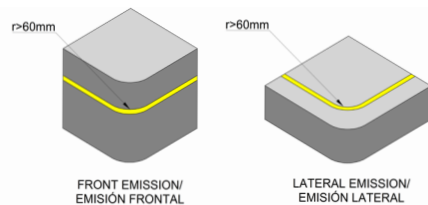

Certifications/ Certificaciones

IP67 IP68