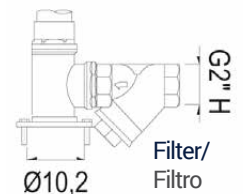

El objetivo es generar una forma esférica de agua y un cilindro de gran volumen cuando ese agua cae. Cada boquilla genera en su salida un disco que se junta con los que tiene a su alrededor creando formas geométricas curiosas de observar. Existe una serie completa en función de los tamaños, lo que hace que se adapte tanto a pequeñas fuentes de interior como a grandes fuentes de exterior.

Brass + Stainless steel/ Latón + Acero Inox.

Nozzles/  
Boquillas

Water appearance/ Aspecto del agua Clear/ Cristalino  
 Wind resistance/ Resistencia al viento ★★  
 Splash/ Salpicadura ★★★★★  
 Sound level/ Nivel de sonido ★★★★★  
 Visibility/ Visibilidad ★★★★★

Minisphere/ Miniesfera  
 Mini hemispheres/  
 Minisemieferras

	MINI-WATER SPHERES/ MINIESFERAS DE AGUA			WATER SPHERES/ ESFERAS DE AGUA				
Reference/ Referencia	F2552016	F2552027	F2552038	F2563018	F2563029	F2564019	F2564021	F2564032
Connection/ Conexión A	G 2" F/H BSP	G 2" F/H BSP	G 2" F/H BSP	DN 80	DN 80	DN 100	DN 100	DN 100
Length/ Long. (cm) B x C	120 x Ø60	150 x Ø75	180 x Ø90	180 x Ø90	240 x Ø120	300 x Ø150	480 x Ø240	600 x Ø300
Length/ Long. (cm) D	83	105	128	127	172	214	349	439
Spokes number/ N° de Radios	39 x Ø10 mm	85 x Ø10 mm	115 x Ø10 mm	36 x Ø16 mm	76 x Ø16 mm	146 x Ø16 mm	221 x Ø16 mm	246 x Ø16 mm
Flow/ Caudal (L/min)	117	255	345	360	760	1460	2210	2952
Pressure/ Presión	3,60	4,00	4,50	3,90	4,80	5,70	7,40	9,20
Material/ Material	Brass/ Latón	Brass/ Latón	Brass/ Latón	Brass + Stainless steel	Brass + Stainless steel	Brass + Stainless steel	Brass + Stainless steel	Brass + Stainless steel
Weight/ Peso (kg)	18 kg	19 kg	20 kg	20 kg	43 kg	76 kg	129 kg	174 kg