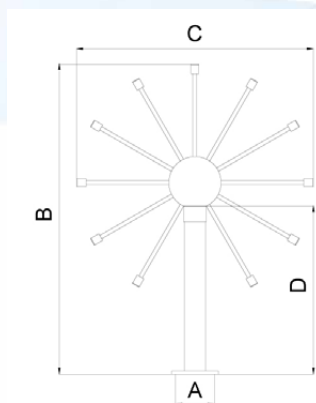

Water appearance/ Aspecto del agua Clear/ Cristalino
Wind resistance/ Resistencia al viento ★★
Splash/ Salpicadura ★★★★★
Sound level/ Nivel de sonido ★★★★★
Visibility/ Visibilidad ★★★★★

Minisphere/ Miniesfera
Mini hemispheres/
Minisemieferras

	MINI-WATER SPHERES/ MINIESFERAS DE AGUA			WATER SPHERES/ ESFERAS DE AGUA				
Reference/ Referencia	F2552016	F2552027	F2552038	F2563018	F2563029	F2564019	F2564021	F2564032
Connection/ Conexión A	G 2" F/H BSP	G 2" F/H BSP	G 2" F/H BSP	DN 80	DN 80	DN 100	DN 100	DN 100
Length/ Long. (cm) B x C	120 x Ø60	150 x Ø75	180 x Ø90	180 x Ø90	240 x Ø120	300 x Ø150	480 x Ø240	600 x Ø300
Length/ Long. (cm) D	83	105	128	127	172	214	349	439
Spokes number/ N° de Radios	39 x Ø10 mm	85 x Ø10 mm	115 x Ø10 mm	36 x Ø16 mm	76 x Ø16 mm	146 x Ø16 mm	221 x Ø16 mm	246 x Ø16 mm
Flow/ Caudal (L/min)	117	255	345	360	760	1460	2210	2952
Pressure/ Presión	3,60	4,00	4,50	3,90	4,80	5,70	7,40	9,20
Material/ Material	Brass/ Latón	Brass/ Latón	Brass/ Latón	Brass + Stainless steel	Brass + Stainless steel	Brass + Stainless steel	Brass + Stainless steel	Brass + Stainless steel
Weight/ Peso (kg)	18 kg	19 kg	20 kg	20 kg	43 kg	76 kg	129 kg	174 kg

Further information at www.saferain.com | Más información en www.saferain.com