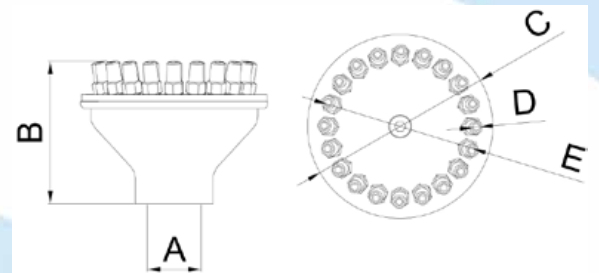

# Willow Tree/ Sauce

**B**rass made nozzle, molds water emulating the shape of the Willow tree, the water rises in a parabola to the outside and then descend remembering the shape of this beautiful ornamental tree. Available in 4 sizes with 16, 20, 50 and 59 jets, which allows you to always find the nozzle that fits the size of any pond.

**B**oquilla fabricada en latón, moldea el agua emulando la forma del Sauce, el agua asciende en una parábola hacia el exterior para posteriormente descender recordando la forma de este precioso árbol ornamental. Disponible en 4 tamaños con 16, 20, 50 y 59 chorros, lo que permite encontrar siempre la boquilla que se adapta al tamaño de cualquier fuente.

Nozzles/  
Boquillas

Dimensions/ Dimensiones							Performance/ Rendimiento							
Reference/ Referencia	Connection/ Conexión A BSP	Length/ Long. B x C (mm)	Outlet/ Salida D (mm)	Jets number/ Número de chorros	Length/ Long. E (mm)	Weight/ Peso (kg)	Spray height/ Altura de chorro (m)	0,5	1,0	1,5	2,0	2,5	3,0	3,5
F2421009	G 1" H	67 x 84	Ø4	16	Ø64	1,03	l/min	43	61	75				
							m.c.a	0,6	1,4	2,7				
							Diameter (cm)	80	150	190				
F2421303	G 1¼" H	90 x 113	Ø4	20	Ø97	1,14	l/min	50	74	93	108			
							m.c.a	0,6	1,5	2,2	2,9			
							Diameter (cm)	100	175	250	300			
F2422506	G 2½" H	150 x 258	Ø4	50	Ø215	7,10	l/min		162	195	240	275	290	
							m.c.a		1,3	1,9	2,8	3,7	4,0	
							Diameter (cm)		150	200	275	325	350	
F2423002	G 3" H	182 x 312	Ø4	59	Ø247	13,80	l/min		190	240	280	312	345	377
							m.c.a		1,4	2,0	2,6	3,3	4,0	4,9
							Diameter (cm)		100	150	250	320	400	450