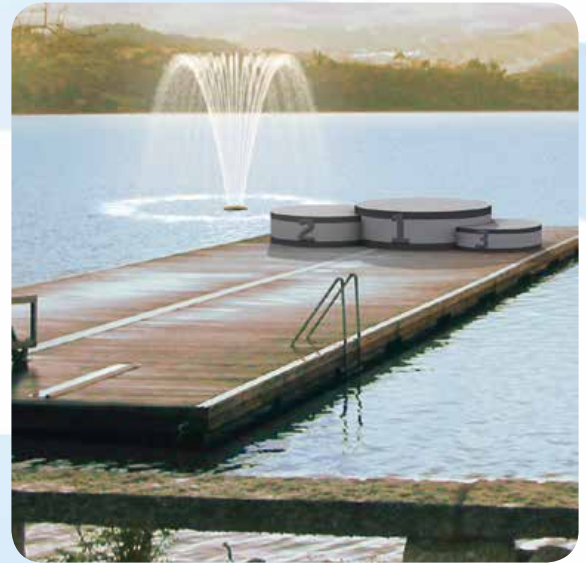

# Willow Tree/ Sauce

**B**rass made nozzle, molds water emulating the shape of the Willow tree, the water rises in a parabola to the outside and then descend remembering the shape of this beautiful ornamental tree. Available in 4 sizes with 16, 20, 50 and 59 jets, which allows you to always find the nozzle that fits the size of any pond.

**B**oquilla fabricada en latón, moldea el agua emulando la forma del Sauce, el agua asciende en una parábola hacia el exterior para posteriormente descender recordando la forma de este precioso árbol ornamental. Disponible en 4 tamaños con 16, 20, 50 y 59 chorros, lo que permite encontrar siempre la boquilla que se adapta al tamaño de cualquier fuente.

Brass/ Latón

✔ Straighteners/ Centradores

Water appearance/ Aspecto del agua: Clear/ Cristalino ★★★★★  
 Wind resistance/ Resistencia al viento: ★★★★★  
 Splash/ Salpicadura: ★★★★★  
 Sound level/ Nivel de sonido: ★★★★★  
 Visibility/ Visibilidad: ★★★★★