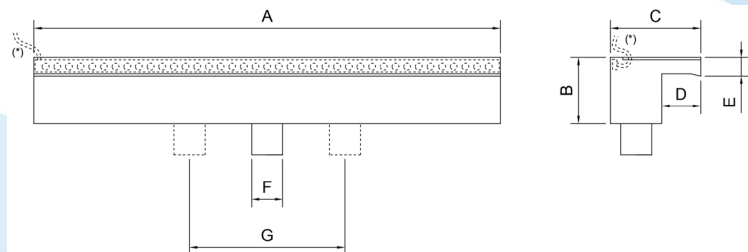

# Pool waterfall/ Lámina de agua

The **pool waterfall weir** is a product specially designed for creating **swimming pool waterfalls**, for outdoor and indoor areas, thanks to its harmonious and relaxing sound. This **waterfall nozzle made in Stainless steel**, available in **different sizes**, and as option **LED strip White or RGB** stylishly integrated\*, will produce a **laminar fall of water** easily installable and easy to maintain, thanks to its design ideal to bring style to any pool waterfall or garden fountain and giving a luxurious touch, due to this **pool waterfall weir**.

Las cascadas para piscinas son un producto idóneo para exterior o zonas de interior gracias a su sonido armonioso y relajante. Se trata de una caída de agua en forma de cascadas fácilmente instalable y de sencillo mantenimiento que, gracias a su diseño, produce cascadas artificiales para piscinas o fuentes que aportarán estilo a sus proyectos, dándole un toque lujoso. Fabricada en acero inoxidable, disponibles en varios tamaños e iluminación opcional mediante una tira LED Blanca o RGB elegantemente integrada\*, encontrarás en esta boquilla la solución ideal para darle un toque especial a su casa o jardín gracias a estas cascadas para piscinas.

Measures scheme/ Esquema de medidas

ONETECH

AISI 316

LED RGB

Reference/ Referencia	F2722026	F2722037	
Length/ Longitud	A (mm)	600	900
	B (mm)	85	85
	C (mm)	116	116
	D (mm)	50	50
	E (mm)	24	24
Inlet connection/ Conexión F	G1" BSP/NPT F/H	2 x G1" BSP/NPT F/H	
Length/ Longitud G (mm)	-	300	
Material / Material	Stainless steel (AISI-316) / Acero inoxidable (AISI-316)	Stainless steel (AISI-316) / Acero inoxidable (AISI-316)	
Weight/ Peso	2,3 kg	3,4 kg	
Max. height advisable/ Max. Altura recomendable	0,75 m	0,90 m	
P (m.c.a.)	0,6	0,6	
Q (l/min)	40-65	80-120	