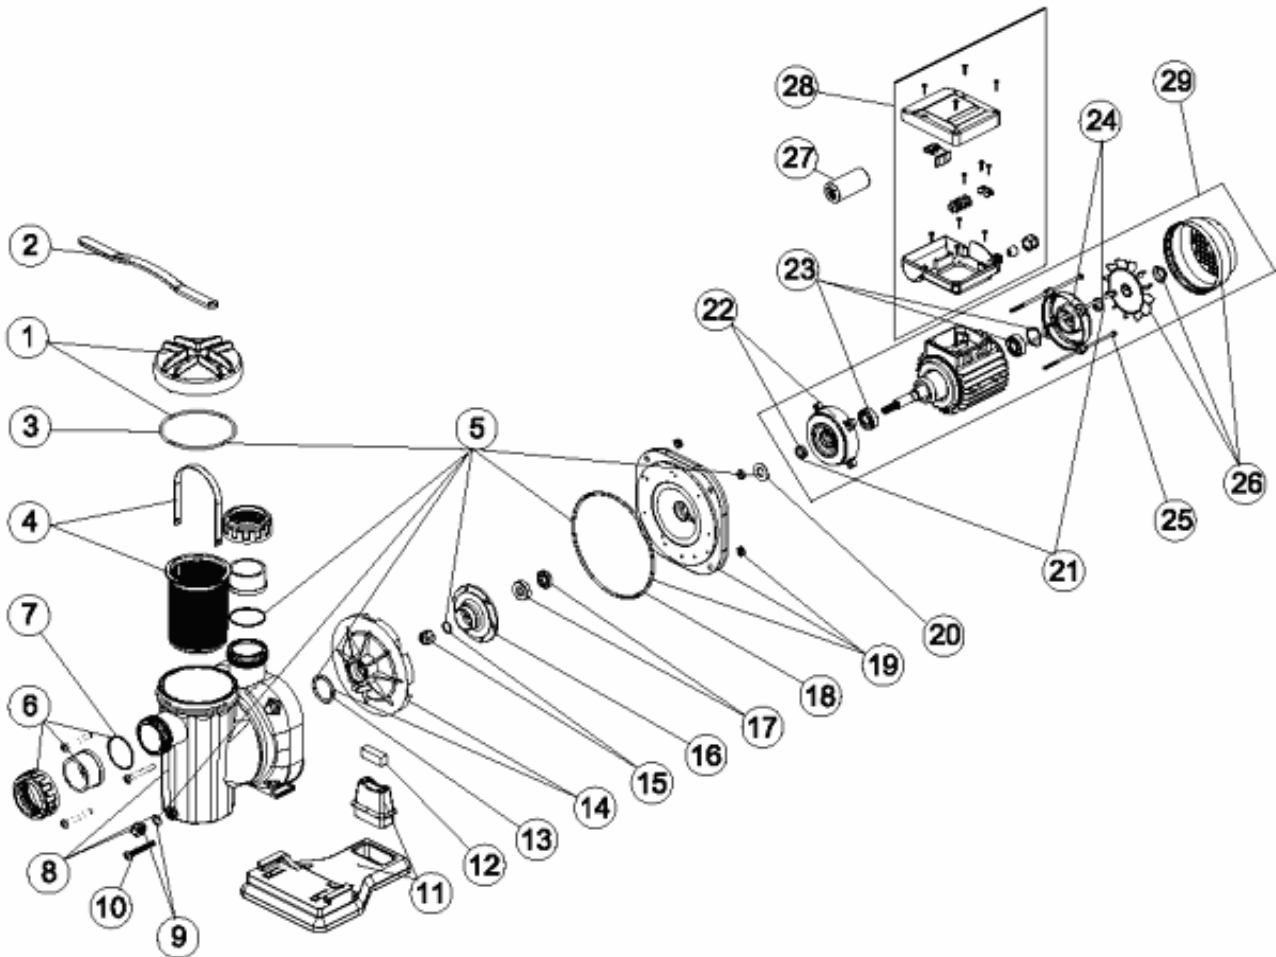

CODE **25461, 25462, 25463, 25464, 25465, 25466, 25467, 25468**

DESCRIPTION: **SENA PUMP**

ENGLISH

POS	CODE	DESCRIPTION	POS	CODE	DESCRIPTION
1	4405010401	PRE-FILTER CLOSURE	16	*4405010415	IMPELLER 0,75 HP 50 HZ
2	4405010436	LID KEY	16	*4405010416	IMPELLER 1 HP 50 HZ
3	4405010437	'O' RING D 118X4	16	*4405010417	IMPELLER 1.25 HP 50 HZ
4	4405010402	PRE-FILTER BASKET	17	4405010118	MECHANICAL SEAL
5	4405010403	GASKETS 0,75 - 1,25 HP	18	4405010440	'O' RING D 118X5
6	4405010404	UNION FITTINGS	19	*4405010418	MOTOR CLAMP C 63
7	4405010438	'O' RING D 54X2,5	19	*4405010419	MOTOR CLAMP C 71
8	4405010405	PUMP HOUSING	20	4405010163	DEFLECTOR WASHER C.71 1/2-1 HP
9	4404121107	PLUG 1/4"	21	4405010158	V-RINGS 0,5 HP - 1 HP
10	4405010406	BACK PLATE SCREWS	22	*4405010423	MECH. FLANGE C63
11	4405010408	PUMP BASE	22	*4405010424	MECH. FLANGE C71 (1/2-3/4-1-1,25 HP)
12	*4405010409	SILENTBLOCK (16X45X13)	23	4405010135	MOTOR BEARINGS < 1 HP
12	*4405010442	SILENTBLOCK 3/4 - 1 - 1,25 HP	24	*4405010140	REAR MOTOR COVER 1/3 A 1/2 HP
13	4405010439	'O' RING D 38X5	24	*4405010141	REAR MOTOR COVER 3/4 A 1 HP
14	4405010411	DIFFUSER	25	*4405010427	MOTOR TIES (1/2 - 1 HPL)
15	*4405010209	IMPELLER COVER M10 RIGHT	25	*4405010428	MOTOR SCREW 3/4 HP TO 1.25 HP
15	*4405010134	IMPELLER COVER M8 LEFT	26	*4405010146	FAN COVER ASSEMBLY 0,5 HP
16	*4405010413	IMPELLER 0,33 HP 50 HZ	26	*4405010147	FAN COVER ASSEMBLY 0,75 - 1 HP
16	*4405010414	IMPELLER 0,5 HP 50 HZ	27	*4405010149	CONDENSER 12 UF 1/2 CV