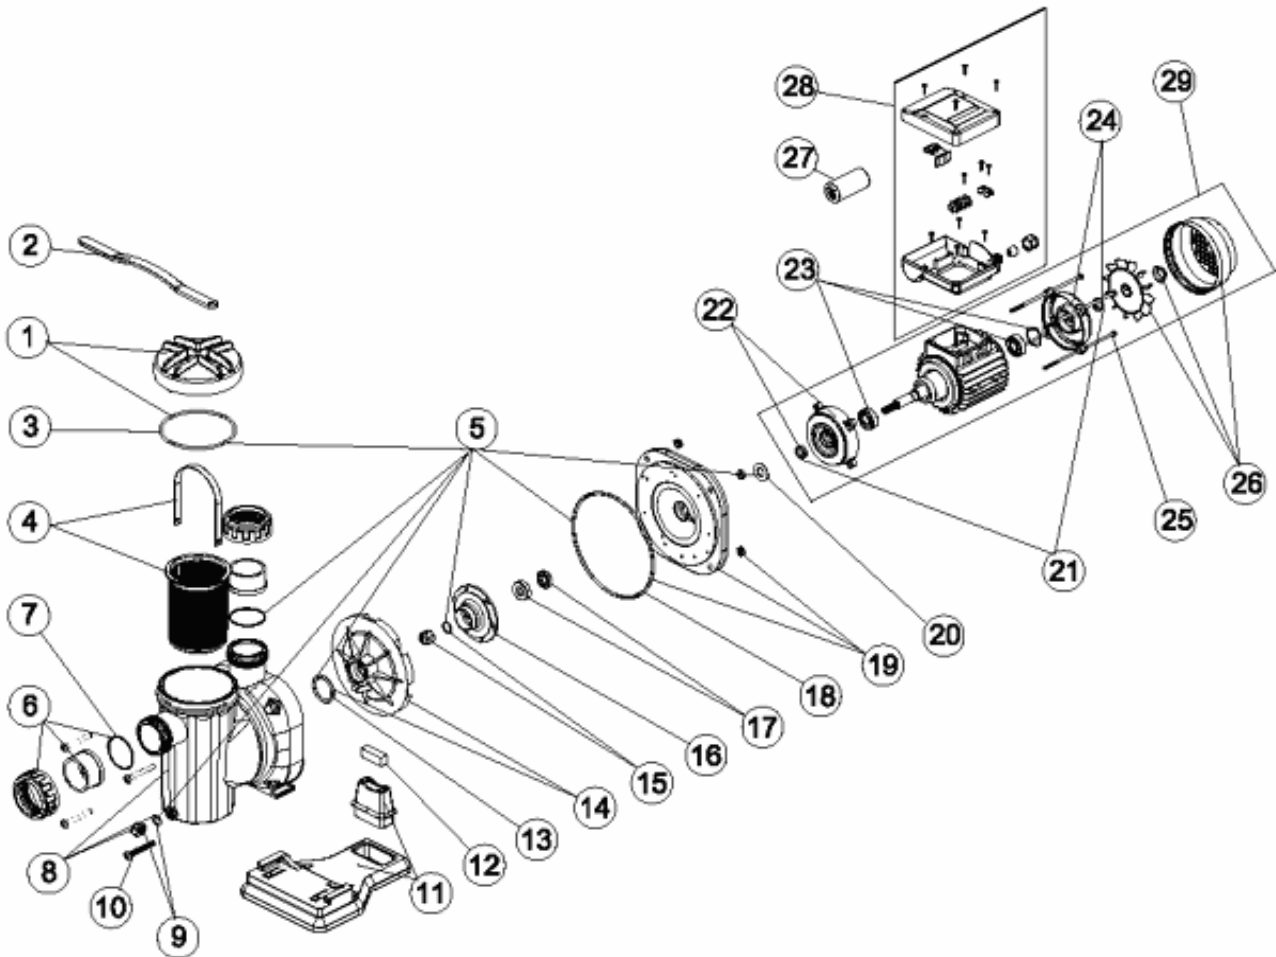

CODE **25461, 25462, 25463, 25464, 25465, 25466, 25467, 25468**

BESCHREIBUNG: **PUMPE SENA**

DEUTSCHE

POS	CODE	BESCHREIBUNG	POS	CODE	BESCHREIBUNG
1	4405010401	VERSCHLUSS VORFILTER	16	*4405010415	LAUFRAD 0,75 HP 50 HZ
2	4405010436	SCHLÜSSEL DECKEL	16	*4405010416	LAUFRAD 1 HP 50 HZ
3	4405010437	O-RING D 118X4	16	*4405010417	LAUFRAD 1,25 HP 50 HZ
4	4405010402	VORFILTERKORB	17	4405010118	GLEITRINGDICHTUNG
5	4405010403	DICHTUNGEN 0,75 - 1,25 HP	18	4405010440	O-RING D 118X5
6	4405010404	ANSCHLUSS-ZUBEHÖR	19	*4405010418	MOTORFLANSCH C 63
7	4405010438	O-RING D 54X2,5	19	*4405010419	MOTORFLANSCH C 71
8	4405010405	PUMPENKÖRPER	20	4405010163	BEILAGSCHEIBE C.71 1/2-1 HP
9	4404121107	*ENTLEERUNGSTOPFENSATZ 1/4" RSV 6+1*	21	4405010158	V-RINGS 0,5 HP - 1 HP
10	4405010406	SCHRAUBENZUBEHÖR FÜR PUMPE	22	*4405010423	VERSCHLUSSFLANSCH C63
11	4405010408	PUMPENFUSS	22	*4405010424	VERSCHLUSSFLANSCH C71 (1/2-3/4-1-1,25 HP)
12	*4405010409	SILENT-BLOCK (16X45X13)	23	4405010135	KUGELLAGER MOTOR < 1 HP
12	*4405010442	SILENT-BLOCK 3/4 - 1 - 1,25 HP	24	*4405010140	MOTORDECKEL HINTEN 1/3 A 1/2 HP
13	4405010439	O-RING D. 38X5	24	*4405010141	MOTORDECKEL HINTEN 3/4 A 1 HP
14	4405010411	VERTEILER	25	*4405010427	MOTORGESTÄNGE (1/2 - 1 HP)
15	*4405010209	DECKEL LAUFRAD M10 RIGHT	25	*4405010428	SCHRAUBE MOTOR 3/4 HP BIS 1,25 HP
15	*4405010134	DECKEL LAUFRAD M8 LINKS	26	*4405010146	SET VENTILATOR-DECKEL 0,5 HP
16	*4405010413	LAUFRAD 0,33 HP 50 HZ	26	*4405010147	SET VENTILATOR-DECKEL 0,75 - 1 HP
16	*4405010414	LAUFRAD 0,5 HP 50 HZ	27	*4405010149	KONDENSATOR 12 UF 1/2 CV