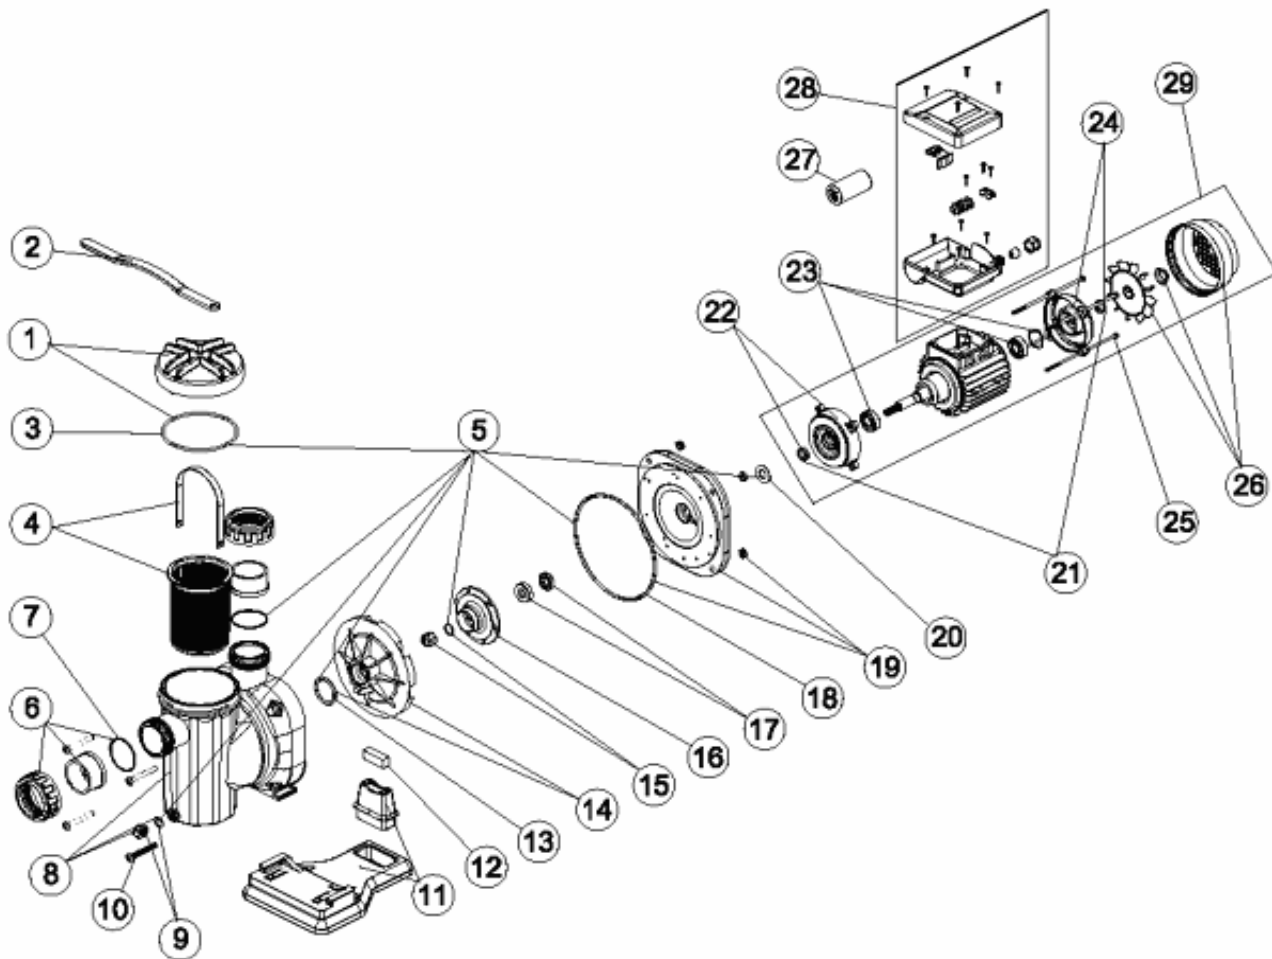

CODICE **25461, 25462, 25463, 25464, 25465, 25466, 25467, 25468**

DESCRIZIONE: **POMPA SENA**

ITALIANO

POS	CODICE	DESCRIZIONE	POS	CODICE	DESCRIZIONE
1	4405010401	CHIUSURA PREFILTRO	16	*4405010415	RUOTA 0,75 HP 50 HZ
2	4405010436	CHIAVE COPERCHIO	16	*4405010416	RUOTA 1 HP 50 HZ
3	4405010437	O-RING D 118X4	16	*4405010417	RUOTA 1,25 HP 50 HZ
4	4405010402	CESTO PREFILTRO	17	4405010118	GUARNIZIONE MECCANICA
5	4405010403	GUARNIZIONI 0,75 - 1,25 HP	18	4405010440	O-RING D 118X5
6	4405010404	MANICOTTI DI UNIONE	19	*4405010418	FLANGIA MOTORE C 63
7	4405010438	O-RING D 54X2,5	19	*4405010419	FLANGIA MOTORE C 71
8	4405010405	CORPO BOMBA	20	4405010163	RONDELLA DEFLETTTRICE C,71 1/2-1 HP
9	4404121107	COPERCHIO 1/4" VALVOLA	21	4405010158	V-RINGS 0,5 HP - 1 HP
10	4405010406	BULLONERIA CORPO POMPA	22	*4405010423	FLANGIA MECC. C63
11	4405010408	BASAMENTO POMPA	22	*4405010424	FLANGIA MECC. C71 (1/2-3/4-1-1,25 HP)
12	*4405010409	SILENTBLOC (16X45X13)	23	4405010135	CUSCINETTO MOTORE < 1 HP
12	*4405010442	SILENTBLOC 3/4 - 1 - 1,25 HP	24	*4405010140	COPERCHIO POSTERIORE MOTORE 1/3 A 1/2 HP
13	4405010439	O-RING D 38X5	24	*4405010141	COPERCHIO POSTERIORE MOTORE 3/4 A 1 HP
14	4405010411	DIFFUSORE	25	*4405010427	ASTAS MOTORE (1/2 - 1 HP)
15	*4405010209	TAPPO RUOTA M10 RIGHT	25	*4405010428	VITE MOTORE DA 3/4 A 1,25 HP
15	*4405010134	TAPPO RUOTA M8 SIN.	26	*4405010146	KIT VENTOLA-COPRIVENTOLA 0,5 HP
16	*4405010413	RUOTA 0,33 HP 50 HZ	26	*4405010147	KIT VENTOLA-COPRIVENTOLA 0,75 - 1 HP
16	*4405010414	RUOTA 0,5 HP 50 HZ	27	*4405010149	CONDENSATORE 12 UF 1/2 CV