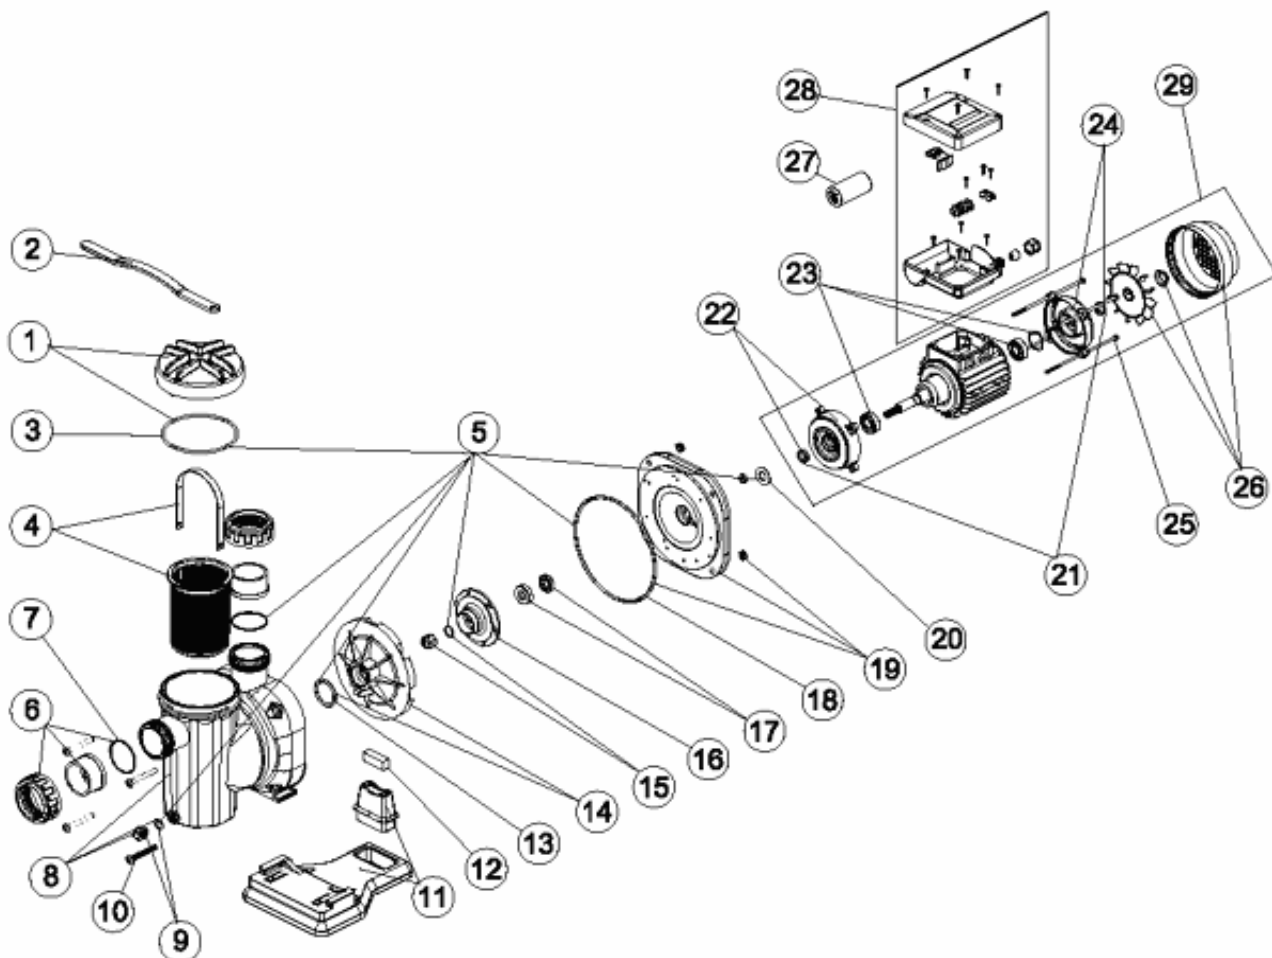

CODIGO **25461, 25462, 25463, 25464, 25465, 25466, 25467, 25468**

DESCRIÇÃO: **BOMBA SENA**

PORTUGUES

POS	CODIGO	DESCRIÇÃO	POS	CODIGO	DESCRIÇÃO
1	4405010401	FECHO-PRÉ-FILTRO	16	* 4405010415	RODÍZIO 0,75 HP 50 HZ
2	4405010436	CHAVE TAMPA	16	* 4405010416	DODÍZIO 1 HP 50 HZ
3	4405010437	JUNTA TÓRICA D 118X4	16	* 4405010417	RODÍZIO 1,25 HP 50 HZ
4	4405010402	CESTO PRÉ-FILTRO	17	4405010118	JUNTA MECÂNICA
5	4405010403	JUNTAS BORRACHA 0,75 - 1,25 HP	18	4405010440	JUNTA TÓRICA D 118X5
6	4405010404	ACESSÓRIOS DE UNIÃO	19	* 4405010418	FLANGE MOTOR C 63
7	4405010438	JUNTA TÓRICA D 54X2,5	19	* 4405010419	FLANGE MOTOR C 71
8	4405010405	CORPO BOMBA	20	4405010163	ANILHA DEFLECTORA C.71 1/2-1 HP
9	4404121107	TAMPÃO 1/4" VÁLVULA	21	4405010158	V-RINGS 0,5 HP - 1 HP
10	4405010406	PARAFUSOS CORPO BOMBA	22	* 4405010423	FLANGE MEC. C63
11	4405010408	PÉ BOMBA	22	* 4405010424	FLANGE MEC. C71 (1/2-3/4-1-1,25 HP)
12	* 4405010409	SILENT-BLOCK (16X45X13)	23	4405010135	ROLAMENTO MOTOR < 1 HP
12	* 4405010442	SILENT-BLOCK DE 3/4 - 1 - 1,25 HP	24	* 4405010140	TAMPA TRASEIRA MOTOR 1/3 A 1/2 HP
13	4405010439	JUNTA TÓRICA D. 38X5	24	* 4405010141	TAMPA TRASEIRA MOTOR 3/4 A 1 HP
14	4405010411	DIFUSOR	25	* 4405010427	VARETAS MOTOR (1/2- 1 HP)
15	* 4405010209	TAMPO RODÍZIO M10 RIGHT	25	* 4405010428	PARAFUSO MOTOR DE 3/4 A 1,25 HP
15	* 4405010134	TAMPO RODÍZIO M8 ESQ.	26	* 4405010146	CONJUNTO VENTILADOR-TAMPA 0,5 HP
16	* 4405010413	RODÍZIO 0,33 HP 50 HZ	26	* 4405010147	CONJUNTO VENTILADOR-TAMPA 0,75 - 1 HP
16	* 4405010414	RODÍZIO 0,5 HP 50 HZ	27	* 4405010149	CONDENSADOR 12 UF 1/2 CV